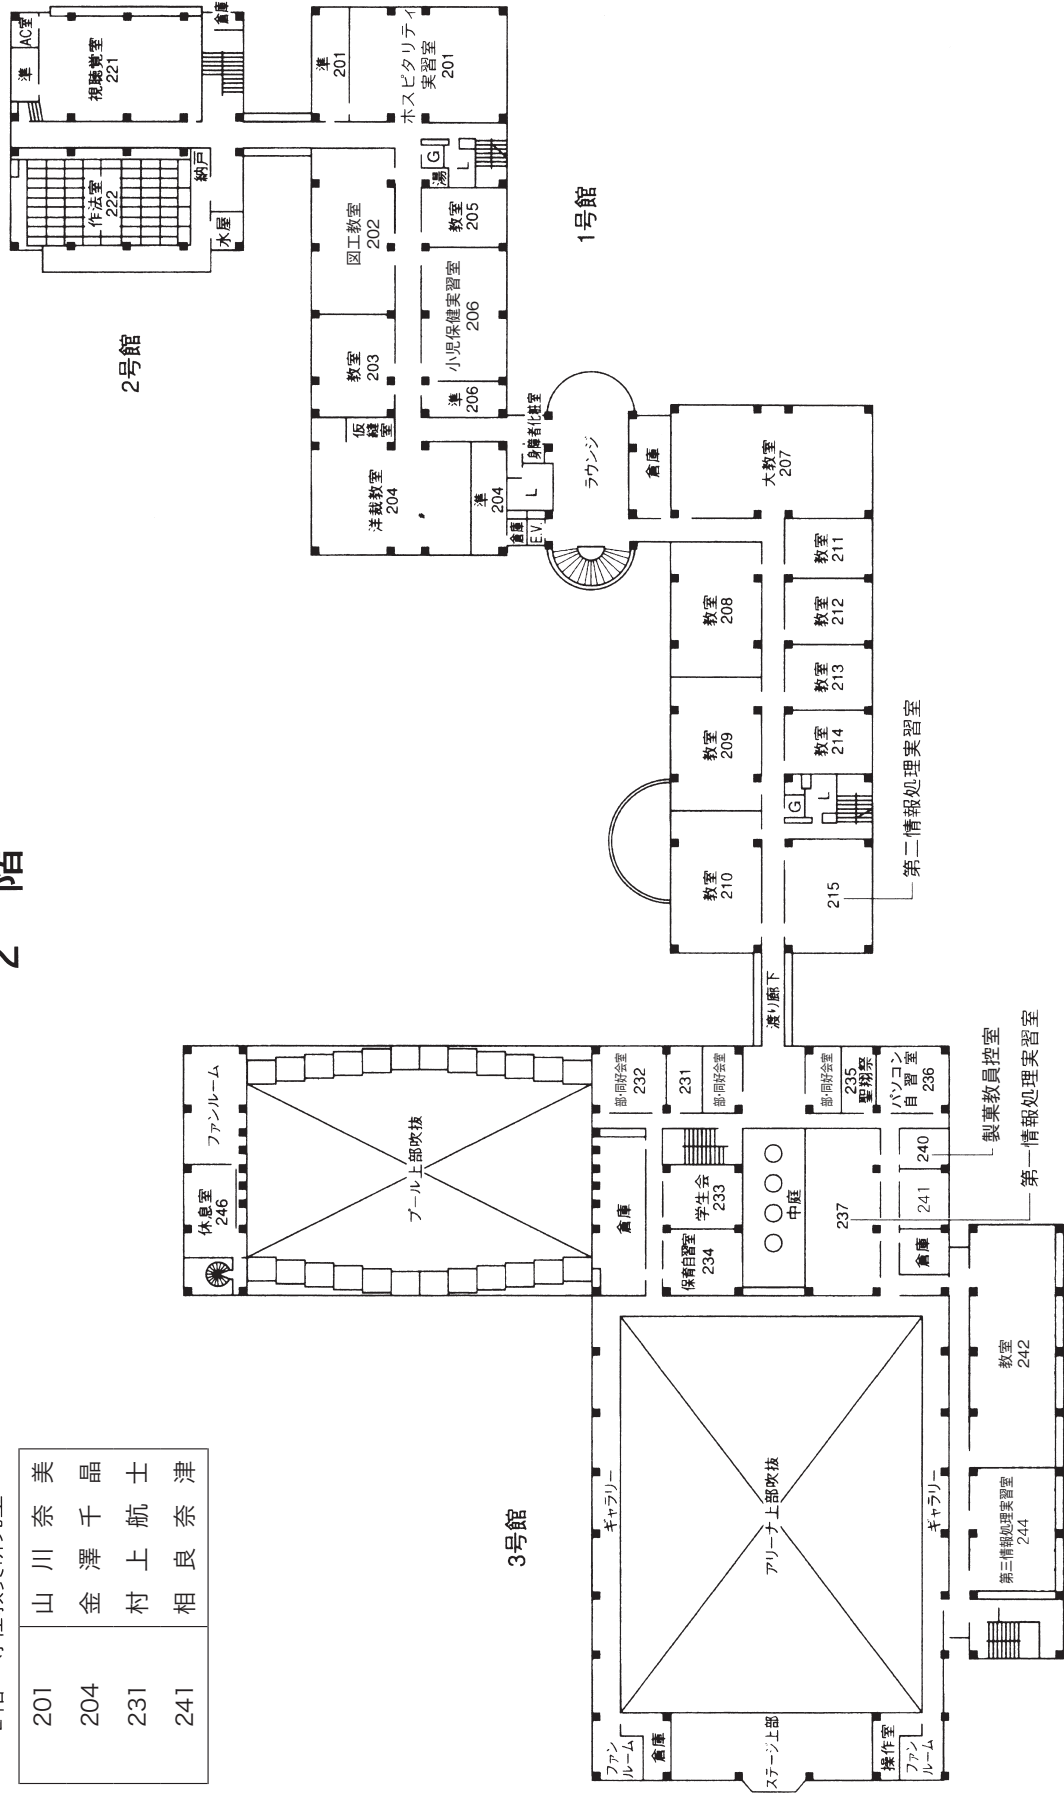

# 校舎平面図

## 1 階

### 1 階 教員室

学 長 室	三浦 哉
学 園 長 室	鎌田 光
副 学 長 室	木村 文
副 学 長 室	戸井 昭
講 師 室	代秀 一
進路相談室等	
101	宮本 美和子
102	製菓準備室
133	高間 章

2階 専任教員研究室

201	山川奈美
204	金澤千晶
231	村上航士
241	相良奈津

2階