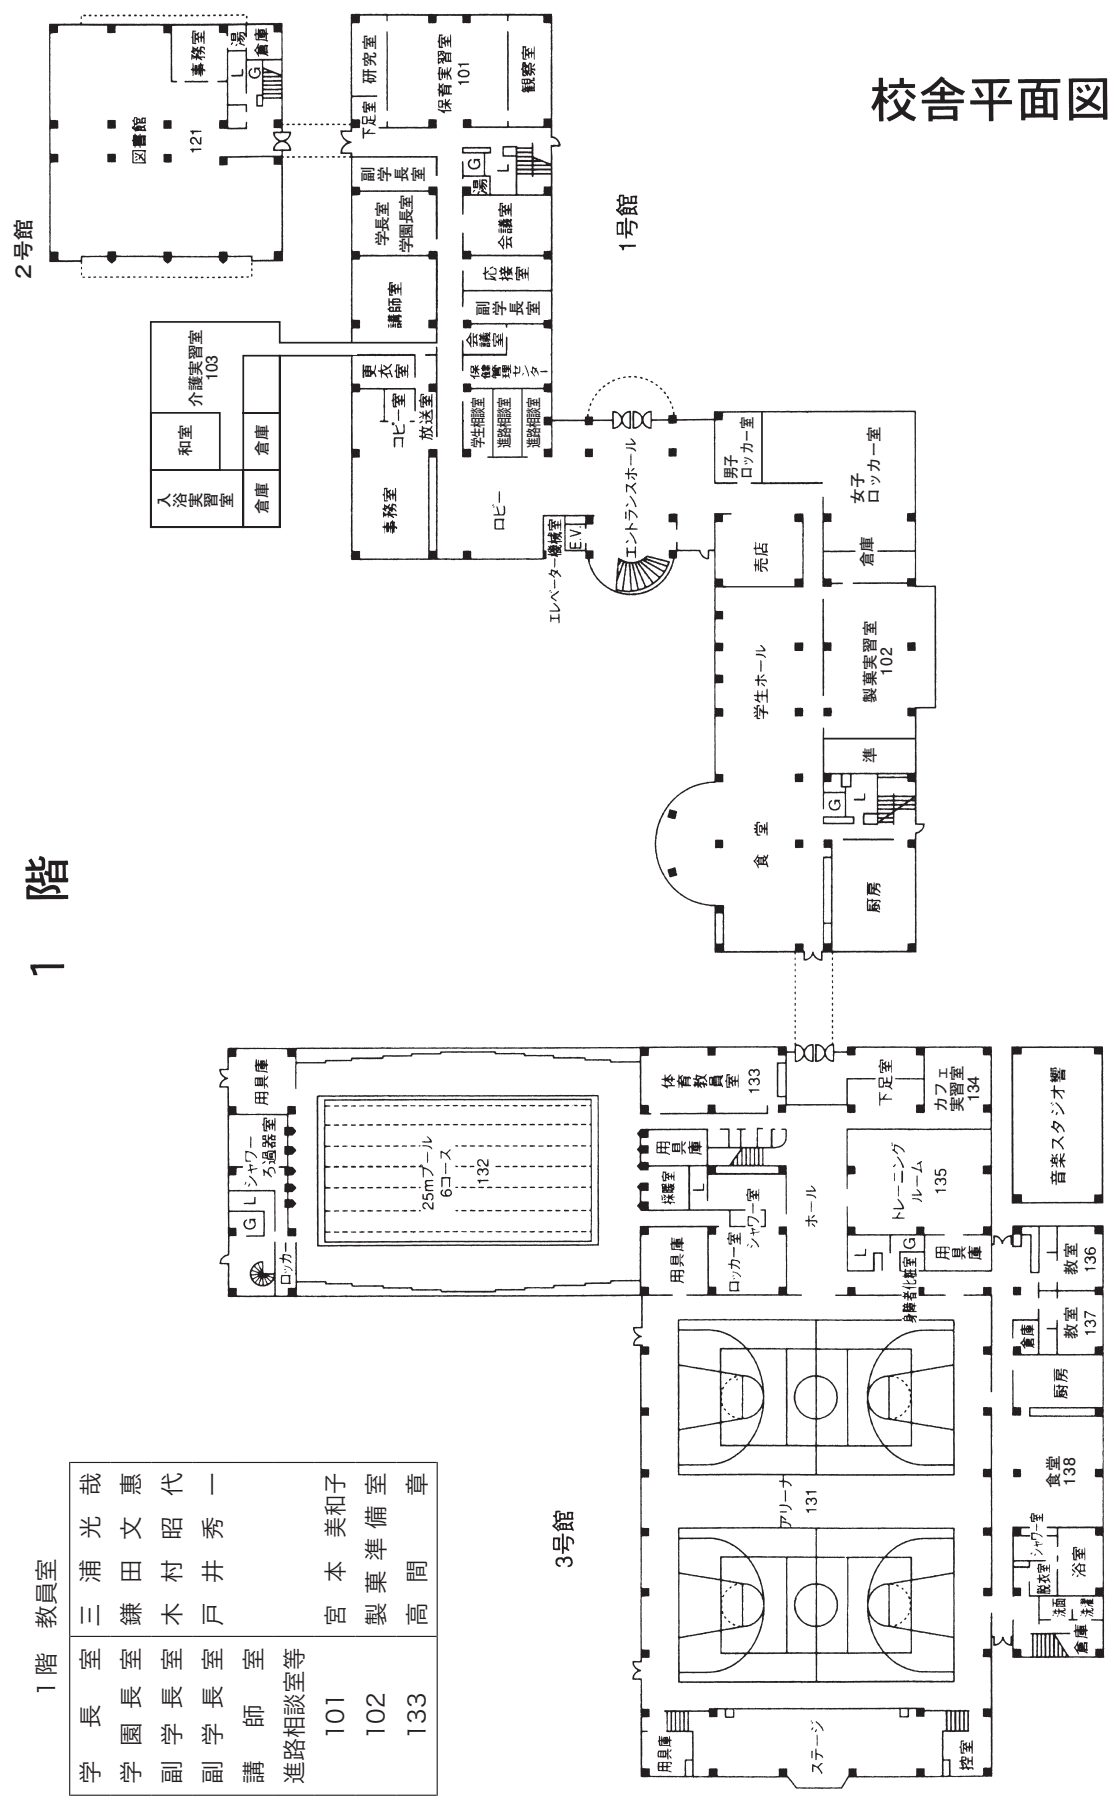

# 校舎平面図

## 1 階

### 1 階 教員室

学 長 室	三浦 哉
学 園 長 室	鎌田 光
副 学 長 室	木村 文
副 学 長 室	戸井 昭
講 師 室	代秀 一
進路相談室等	
101	宮本 美和子
102	製菓準備室
133	高間 章

2階 専任教員研究室

201	山川奈美
204	金澤千晶
231	村上航士
241	相良奈津

2階