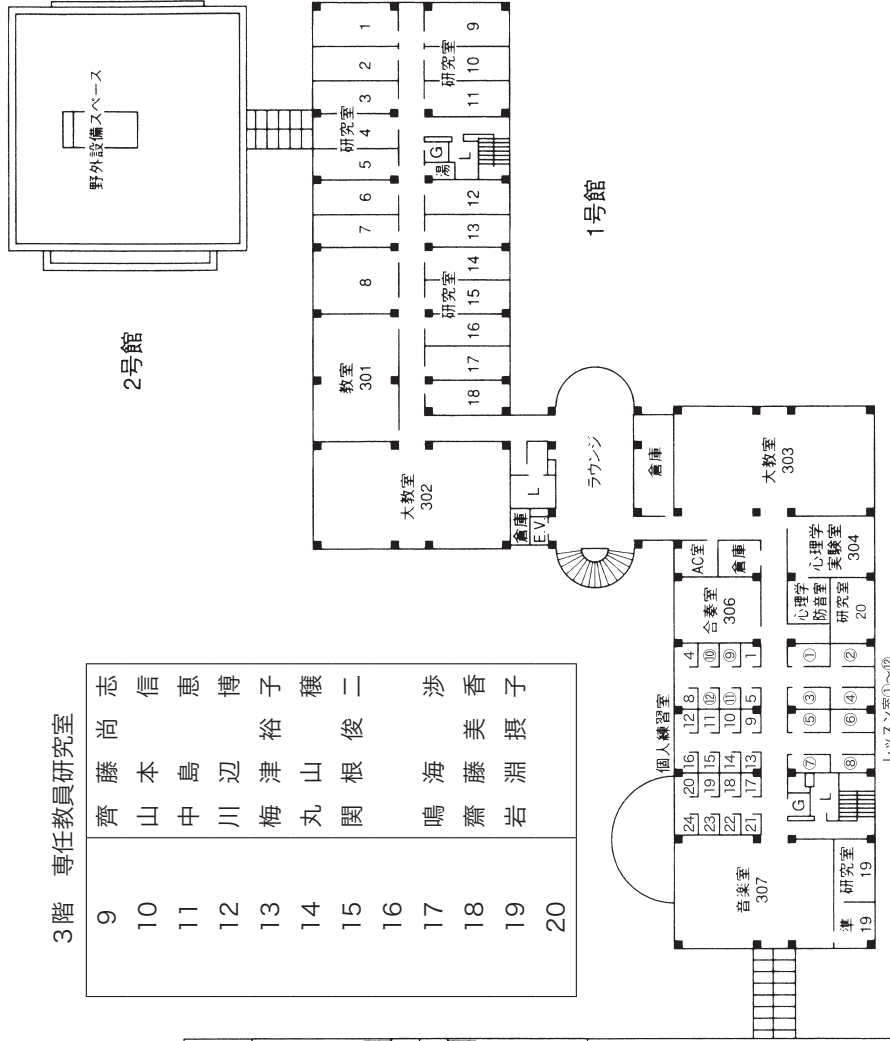

# 校舎平面図

## 1 階

### 1 階 教員室

学 長 室	三浦 哉
学 園 長 室	鎌田 光
副 学 長 室	木村 文
副 学 長 室	戸井 昭
講 師 室	代秀 一
進路相談室等	
101	宮本 美和子
102	製菓準備室
133	高間 章

2階 専任教員研究室

201	山川奈美
204	金澤千晶
231	村上航士
241	相良奈津

2階

# 3 階

3階 専任教員研究室

1	金野	麻一	朗子	弘篤	正
2	小森谷	智貴			
3	君島	佐々木	野		
4	永				
5	吉田				
6	キャリア	アカ	科	会議室	
7	保育	学	科	資料室	
8					

3階 専任教員研究室

9	志尚	信恵	博子	穰二	涉香子
10	藤本	山島	中川	梅津	山根
11	齊山	丸	関	鳴齋	岩
12					
13					
14					
15					
16					
17					
18					
19					
20					