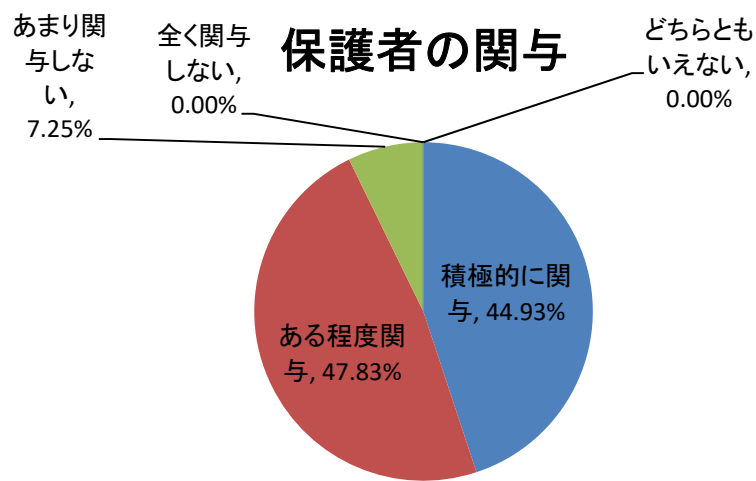

# 新入生保護者アンケート(2022年度)

- 実施期間 2022年4月
- 回答方法 アンケート用紙を配布し記入
- 回答数 以下の通り

	キャリア	保育	全体
配布数	196	88	284
回収数	164	69	233
回答率	84%	78%	82%

キャリア開発総合学科

保護者の関与

保育学科

保護者の関与

受験決定要因

受験決定要因

オープンキャンパス参加有無

オープンキャンパス参加有無

進学比較他校(県内高校出身者)

進学比較他校(県内高校出身者)

キャリア開発総合学科

進学比較他校(県外高校出身者)

保育学科