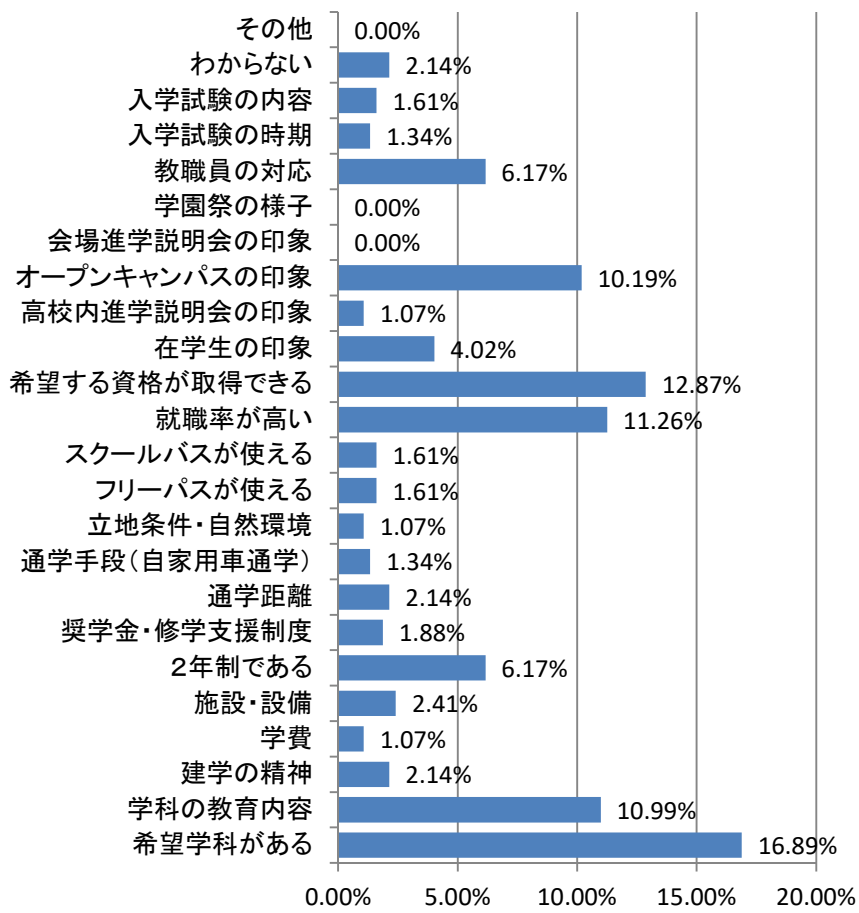

# 新入生保護者アンケート(2022年度)

- 実施期間 2022年4月
- 回答方法 アンケート用紙を配布し記入
- 回答数 以下の通り

	キャリア	保育	全体
配布数	196	88	284
回収数	164	69	233
回答率	84%	78%	82%

キャリア開発総合学科

保護者の関与

保育学科

保護者の関与

受験決定要因

受験決定要因

オープンキャンパス参加有無

オープンキャンパス参加有無

進学比較他校(県内高校出身者)

進学比較他校(県内高校出身者)

キャリア開発総合学科

進学比較他校(県外高校出身者)

保育学科