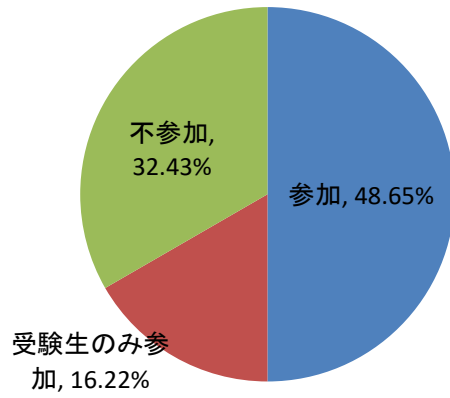

進学比較他校(県外高校出身者)

要覧で参考内容は？

要覧で参考内容は？

見たことのある広告は？(県内高校出身者)

見たことのある広告は？(県内高校出身者)

見たことのある広告は？(県外高校出身者)

見たことのある広告は？(県外高校出身者)

キャリア開発総合学科

保育学科

ホームページ閲覧状況

ホームページ閲覧状況

オープンキャンパス参加有無(県内高校出身者)

オープンキャンパス参加有無(県内高校出身者)

オープンキャンパス参加有無(県外高校出身者)

オープンキャンパス参加有無(県外高校出身者)