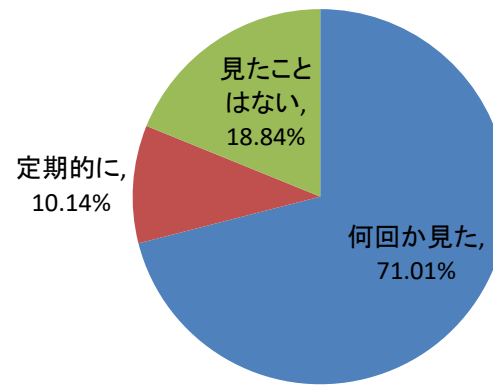

# 新入生保護者アンケート(2022年度)

- 実施期間 2022年4月
- 回答方法 アンケート用紙を配布し記入
- 回答数 以下の通り

	キャリア	保育	全体
配布数	196	88	284
回収数	164	69	233
回答率	84%	78%	82%

キャリア開発総合学科

保護者の関与

保育学科

保護者の関与

受験決定要因

受験決定要因

オープンキャンパス参加有無

オープンキャンパス参加有無

進学比較他校(県内高校出身者)

進学比較他校(県内高校出身者)

キャリア開発総合学科

進学比較他校(県外高校出身者)

保育学科

進学比較他校(県外高校出身者)

要覧で参考内容は？

要覧で参考内容は？

見たことのある広告は？(県内高校出身者)

見たことのある広告は？(県内高校出身者)

見たことのある広告は？(県外高校出身者)

見たことのある広告は？(県外高校出身者)

キャリア開発総合学科

保育学科

ホームページ閲覧状況

ホームページ閲覧状況

オープンキャンパス参加有無(県内高校出身者)

オープンキャンパス参加有無(県内高校出身者)

オープンキャンパス参加有無(県外高校出身者)

オープンキャンパス参加有無(県外高校出身者)