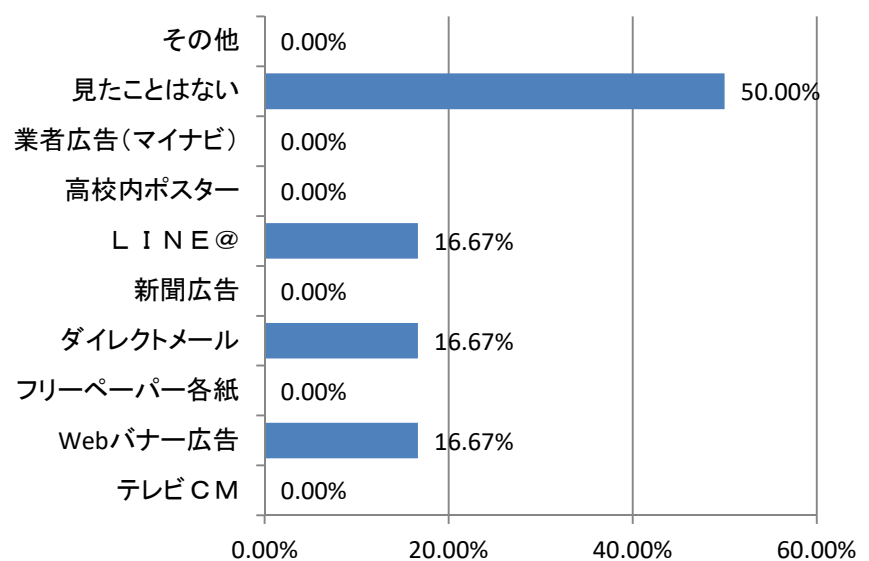

受験決定要因

オープンキャンパス参加有無

オープンキャンパス参加有無

進学比較他校(県内高校出身者)

進学比較他校(県内高校出身者)

キャリア開発総合学科

進学比較他校(県外高校出身者)

保育学科

進学比較他校(県外高校出身者)

要覧で参考内容は？

要覧で参考内容は？

見たことのある広告は？(県内高校出身者)

見たことのある広告は？(県内高校出身者)

見たことのある広告は？(県外高校出身者)

見たことのある広告は？(県外高校出身者)

キャリア開発総合学科

保育学科

ホームページ閲覧状況

ホームページ閲覧状況

オープンキャンパス参加有無(県内高校出身者)

オープンキャンパス参加有無(県内高校出身者)

オープンキャンパス参加有無(県外高校出身者)

オープンキャンパス参加有無(県外高校出身者)