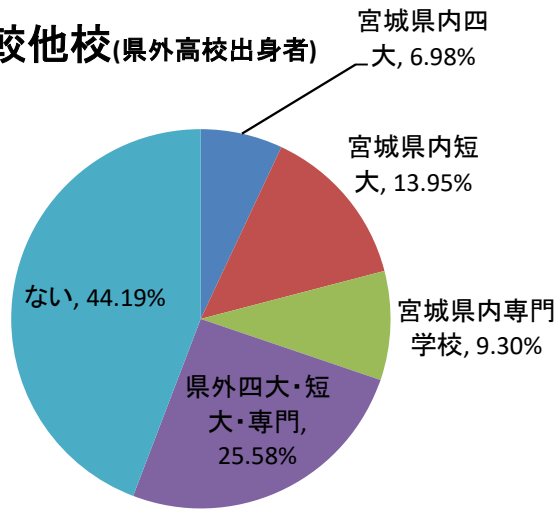

# 新入生保護者アンケート(2022年度)

- 実施期間 2022年4月
- 回答方法 アンケート用紙を配布し記入
- 回答数 以下の通り

	キャリア	保育	全体
配布数	196	88	284
回収数	164	69	233
回答率	84%	78%	82%

キャリア開発総合学科

保護者の関与

保育学科

保護者の関与

受験決定要因

受験決定要因

オープンキャンパス参加有無

オープンキャンパス参加有無

進学比較他校(県内高校出身者)

進学比較他校(県内高校出身者)

キャリア開発総合学科

進学比較他校(県外高校出身者)

保育学科

進学比較他校(県外高校出身者)

要覧で参考内容は？

要覧で参考内容は？

見たことのある広告は？(県内高校出身者)

見たことのある広告は？(県内高校出身者)

見たことのある広告は？(県外高校出身者)

見たことのある広告は？(県外高校出身者)

キャリア開発総合学科