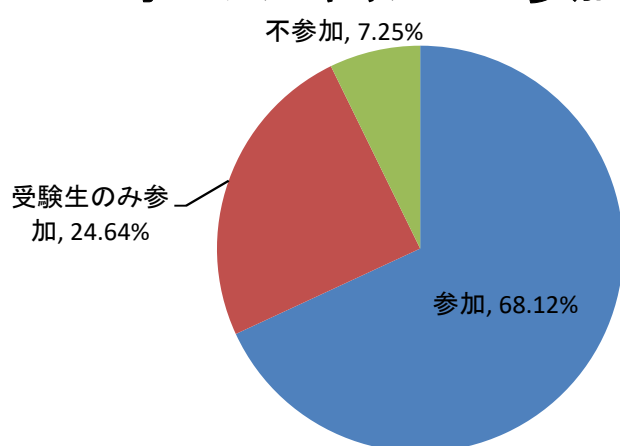

# 新入生保護者アンケート(2022年度)

- 実施期間 2022年4月
- 回答方法 アンケート用紙を配布し記入
- 回答数 以下の通り

	キャリア	保育	全体
配布数	196	88	284
回収数	164	69	233
回答率	84%	78%	82%

キャリア開発総合学科

保護者の関与

保育学科

保護者の関与

受験決定要因

受験決定要因

オープンキャンパス参加有無

オープンキャンパス参加有無

進学比較他校(県内高校出身者)

進学比較他校(県内高校出身者)

キャリア開発総合学科

進学比較他校(県外高校出身者)

保育学科