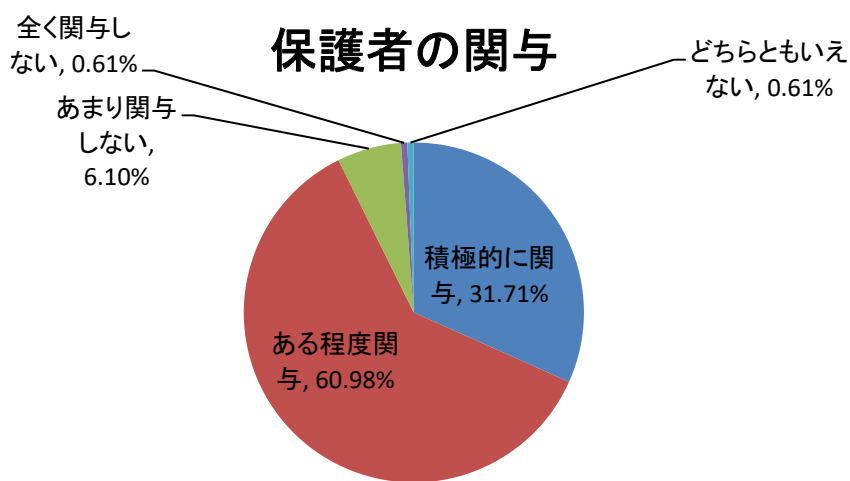

# 新入生保護者アンケート(2022年度)

- 実施期間 2022年4月
- 回答方法 アンケート用紙を配布し記入
- 回答数 以下の通り

	キャリア	保育	全体
配布数	196	88	284
回収数	164	69	233
回答率	84%	78%	82%

キャリア開発総合学科

保護者の関与

保育学科

保護者の関与

受験決定要因

受験決定要因

オープンキャンパス参加有無

オープンキャンパス参加有無

進学比較他校(県内高校出身者)

進学比較他校(県内高校出身者)

キャリア開発総合学科

進学比較他校(県外高校出身者)

保育学科