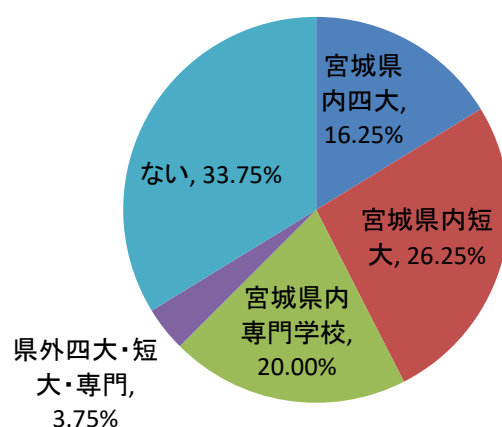

# 新入生保護者アンケート(2022年度)

- 実施期間 2022年4月
- 回答方法 アンケート用紙を配布し記入
- 回答数 以下の通り

	キャリア	保育	全体
配布数	196	88	284
回収数	164	69	233
回答率	84%	78%	82%

キャリア開発総合学科

保護者の関与

保育学科

保護者の関与

受験決定要因

受験決定要因

オープンキャンパス参加有無

オープンキャンパス参加有無

進学比較他校(県内高校出身者)

進学比較他校(県内高校出身者)

キャリア開発総合学科

進学比較他校(県外高校出身者)

保育学科

進学比較他校(県外高校出身者)

要覧で参考内容は？

要覧で参考内容は？

見たことのある広告は？(県内高校出身者)

見たことのある広告は？(県内高校出身者)

見たことのある広告は？(県外高校出身者)

見たことのある広告は？(県外高校出身者)

キャリア開発総合学科