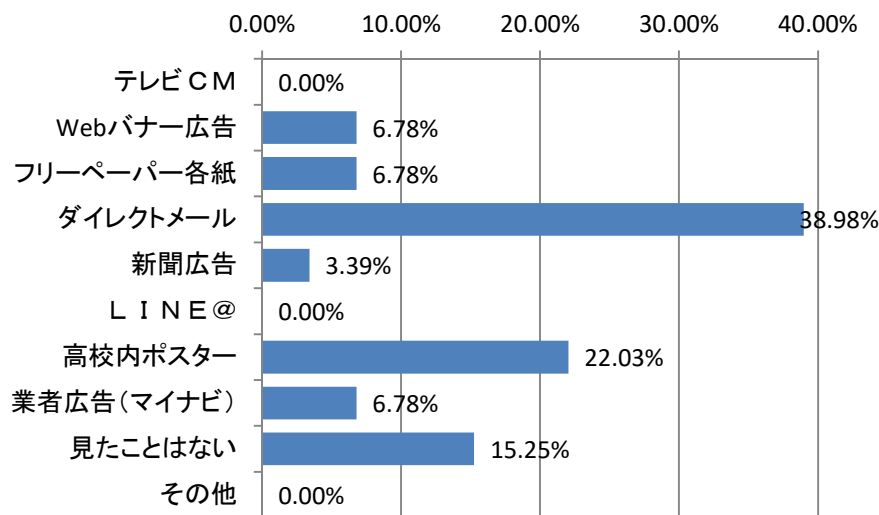

受験決定要因

オープンキャンパス参加有無

オープンキャンパス参加有無

進学比較他校(県内高校出身者)

進学比較他校(県内高校出身者)

キャリア開発総合学科

進学比較他校(県外高校出身者)

保育学科

進学比較他校(県外高校出身者)

要覧で参考内容は？

要覧で参考内容は？

見たことのある広告は？(県内高校出身者)

見たことのある広告は？(県内高校出身者)

見たことのある広告は？(県外高校出身者)

見たことのある広告は？(県外高校出身者)

キャリア開発総合学科

保育学科

ホームページ閲覧状況

ホームページ閲覧状況

オープンキャンパス参加有無(県内高校出身者)

オープンキャンパス参加有無(県内高校出身者)

オープンキャンパス参加有無(県外高校出身者)

オープンキャンパス参加有無(県外高校出身者)