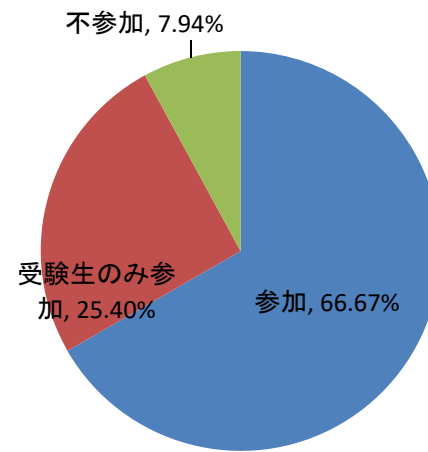

進学比較他校(県外高校出身者)

要覧で参考内容は？

要覧で参考内容は？

見たことのある広告は？(県内高校出身者)

見たことのある広告は？(県内高校出身者)

見たことのある広告は？(県外高校出身者)

見たことのある広告は？(県外高校出身者)

キャリア開発総合学科

保育学科

ホームページ閲覧状況

ホームページ閲覧状況

オープンキャンパス参加有無(県内高校出身者)

オープンキャンパス参加有無(県内高校出身者)

オープンキャンパス参加有無(県外高校出身者)

オープンキャンパス参加有無(県外高校出身者)