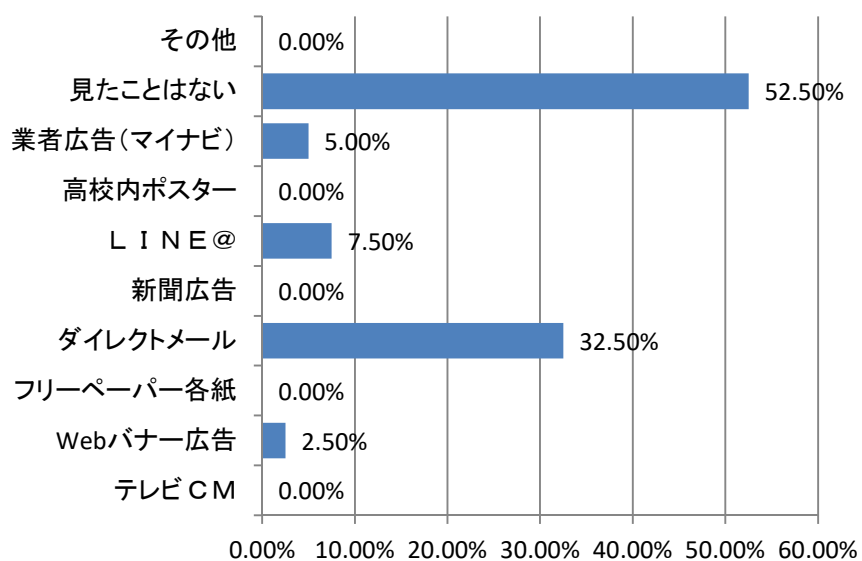

受験決定要因

オープンキャンパス参加有無

オープンキャンパス参加有無

進学比較他校(県内高校出身者)

進学比較他校(県内高校出身者)

キャリア開発総合学科

進学比較他校(県外高校出身者)

保育学科

進学比較他校(県外高校出身者)

要覧で参考内容は？

要覧で参考内容は？

見たことのある広告は？(県内高校出身者)

見たことのある広告は？(県内高校出身者)

見たことのある広告は？(県外高校出身者)

見たことのある広告は？(県外高校出身者)

キャリア開発総合学科

保育学科

ホームページ閲覧状況

ホームページ閲覧状況

オープンキャンパス参加有無(県内高校出身者)

オープンキャンパス参加有無(県内高校出身者)

オープンキャンパス参加有無(県外高校出身者)

オープンキャンパス参加有無(県外高校出身者)