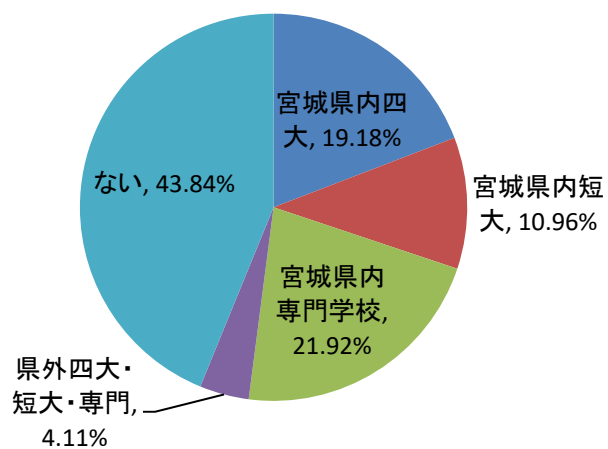

# 新入生保護者アンケート(2022年度)

- 実施期間 2022年4月
- 回答方法 アンケート用紙を配布し記入
- 回答数 以下の通り

	キャリア	保育	全体
配布数	196	88	284
回収数	164	69	233
回答率	84%	78%	82%

キャリア開発総合学科

保護者の関与

保育学科

保護者の関与

受験決定要因

受験決定要因

オープンキャンパス参加有無

オープンキャンパス参加有無

進学比較他校(県内高校出身者)

進学比較他校(県内高校出身者)

キャリア開発総合学科

進学比較他校(県外高校出身者)

保育学科

進学比較他校(県外高校出身者)

要覧で参考内容は？

要覧で参考内容は？

見たことのある広告は？(県内高校出身者)

見たことのある広告は？(県内高校出身者)

見たことのある広告は？(県外高校出身者)

見たことのある広告は？(県外高校出身者)

キャリア開発総合学科