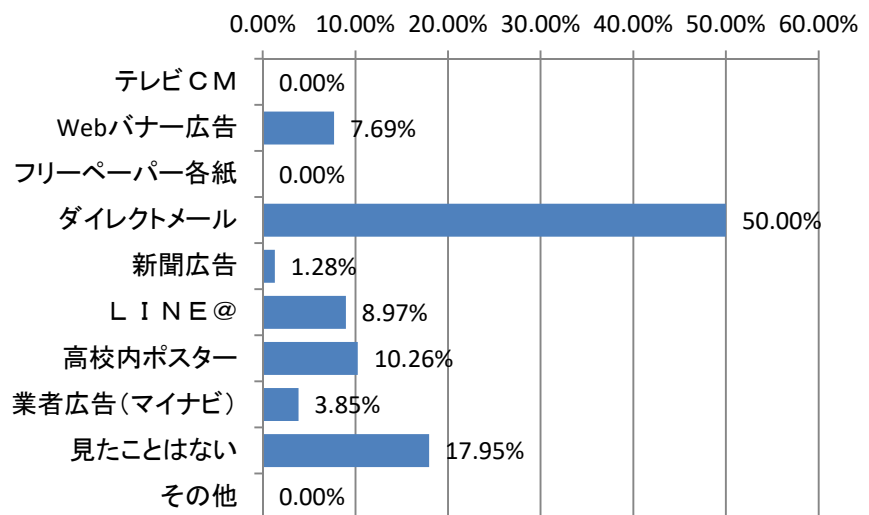

受験決定要因

オープンキャンパス参加有無

オープンキャンパス参加有無

進学比較他校(県内高校出身者)

進学比較他校(県内高校出身者)

キャリア開発総合学科

進学比較他校(県外高校出身者)

保育学科

進学比較他校(県外高校出身者)

要覧で参考内容は？

要覧で参考内容は？

見たことのある広告は？(県内高校出身者)

見たことのある広告は？(県内高校出身者)

見たことのある広告は？(県外高校出身者)

見たことのある広告は？(県外高校出身者)

キャリア開発総合学科

保育学科

ホームページ閲覧状況

ホームページ閲覧状況

オープンキャンパス参加有無(県内高校出身者)

オープンキャンパス参加有無(県内高校出身者)

オープンキャンパス参加有無(県外高校出身者)

オープンキャンパス参加有無(県外高校出身者)