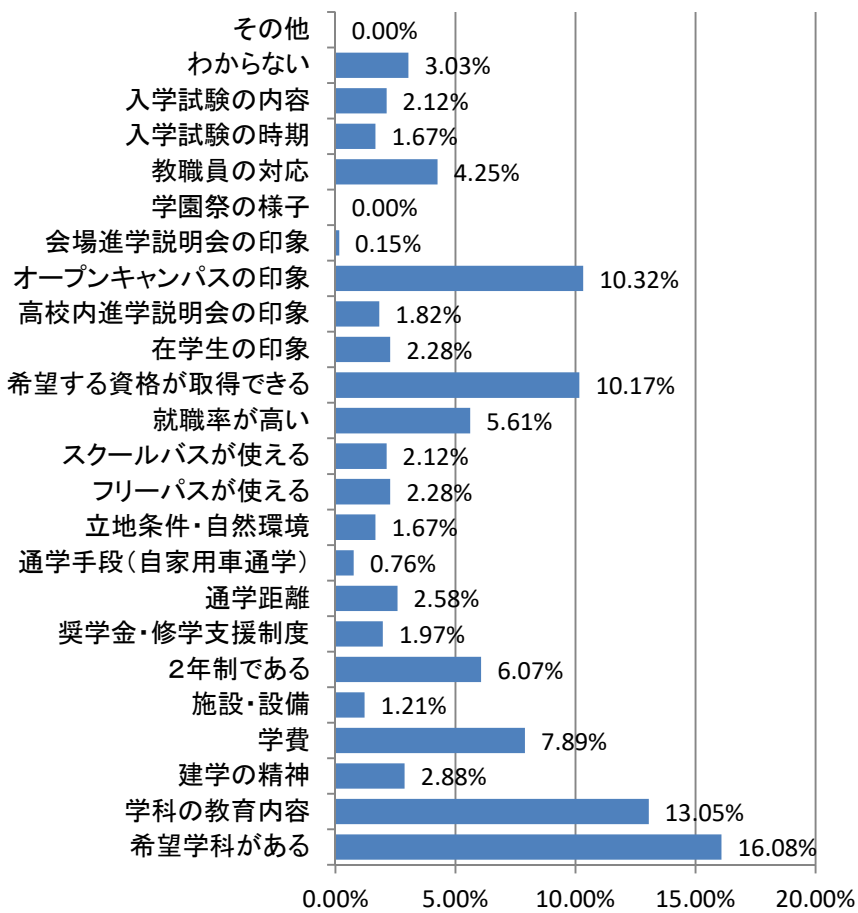

# 新入生保護者アンケート(2022年度)

- 実施期間 2022年4月
- 回答方法 アンケート用紙を配布し記入
- 回答数 以下の通り

	キャリア	保育	全体
配布数	196	88	284
回収数	164	69	233
回答率	84%	78%	82%

キャリア開発総合学科

保護者の関与

保育学科

保護者の関与

受験決定要因

受験決定要因

オープンキャンパス参加有無

オープンキャンパス参加有無

進学比較他校(県内高校出身者)

進学比較他校(県内高校出身者)

キャリア開発総合学科

進学比較他校(県外高校出身者)

保育学科