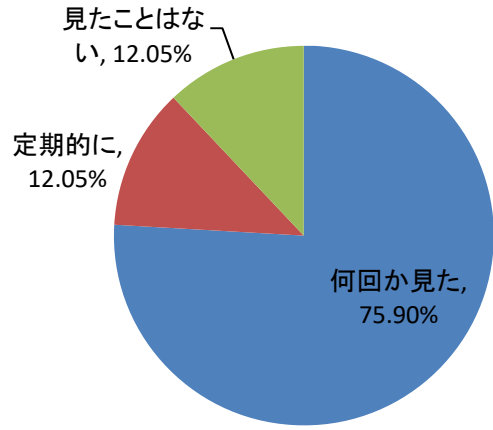

# 新入生保護者アンケート(2022年度)

- 実施期間 2022年4月
- 回答方法 アンケート用紙を配布し記入
- 回答数 以下の通り

	キャリア	保育	全体
配布数	196	88	284
回収数	164	69	233
回答率	84%	78%	82%

キャリア開発総合学科

保護者の関与

保育学科

保護者の関与

受験決定要因

受験決定要因

オープンキャンパス参加有無

オープンキャンパス参加有無

進学比較他校(県内高校出身者)

進学比較他校(県内高校出身者)

キャリア開発総合学科

進学比較他校(県外高校出身者)

保育学科

進学比較他校(県外高校出身者)

要覧で参考内容は？

要覧で参考内容は？

見たことのある広告は？(県内高校出身者)

見たことのある広告は？(県内高校出身者)

見たことのある広告は？(県外高校出身者)

見たことのある広告は？(県外高校出身者)

キャリア開発総合学科

保育学科

ホームページ閲覧状況

ホームページ閲覧状況

オープンキャンパス参加有無(県内高校出身者)

オープンキャンパス参加有無(県内高校出身者)

オープンキャンパス参加有無(県外高校出身者)

オープンキャンパス参加有無(県外高校出身者)