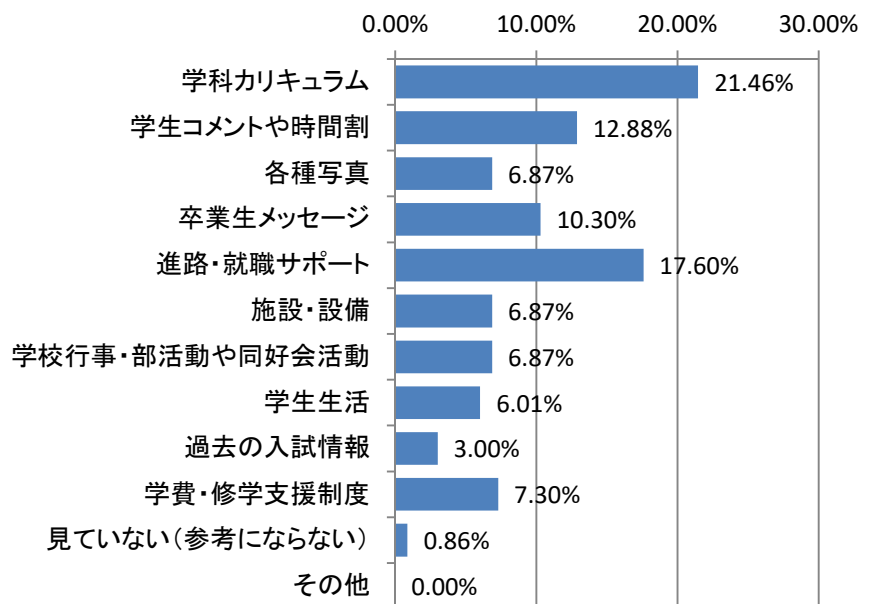

# 新入生保護者アンケート(2022年度)

- 実施期間 2022年4月
- 回答方法 アンケート用紙を配布し記入
- 回答数 以下の通り

	キャリア	保育	全体
配布数	196	88	284
回収数	164	69	233
回答率	84%	78%	82%

キャリア開発総合学科

保護者の関与

保育学科

保護者の関与

受験決定要因

受験決定要因

オープンキャンパス参加有無

オープンキャンパス参加有無

進学比較他校(県内高校出身者)

進学比較他校(県内高校出身者)

キャリア開発総合学科

進学比較他校(県外高校出身者)

保育学科

進学比較他校(県外高校出身者)

要覧で参考内容は？

要覧で参考内容は？

見たことのある広告は？(県内高校出身者)

見たことのある広告は？(県内高校出身者)

見たことのある広告は？(県外高校出身者)

見たことのある広告は？(県外高校出身者)

キャリア開発総合学科