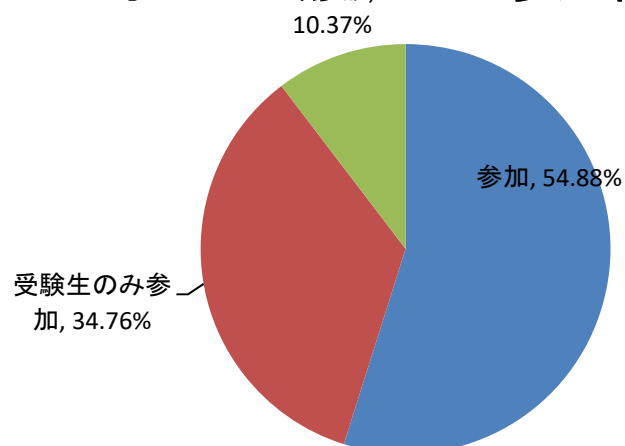

# 新入生保護者アンケート(2022年度)

- 実施期間 2022年4月
- 回答方法 アンケート用紙を配布し記入
- 回答数 以下の通り

	キャリア	保育	全体
配布数	196	88	284
回収数	164	69	233
回答率	84%	78%	82%

キャリア開発総合学科

保護者の関与

保育学科

保護者の関与

受験決定要因

受験決定要因

オープンキャンパス参加有無

オープンキャンパス参加有無

進学比較他校(県内高校出身者)

進学比較他校(県内高校出身者)

キャリア開発総合学科

進学比較他校(県外高校出身者)

保育学科