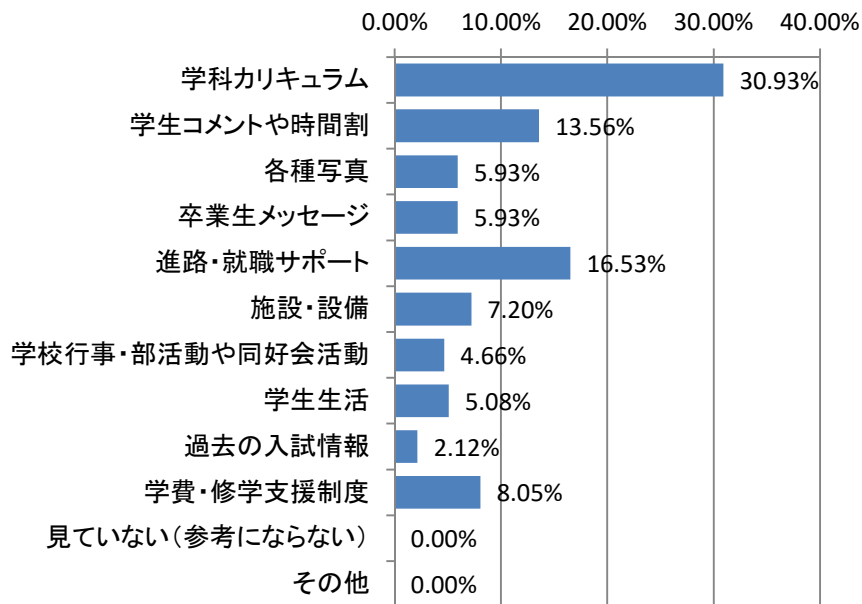

# 新入生保護者アンケート(2022年度)

- 実施期間 2022年4月
- 回答方法 アンケート用紙を配布し記入
- 回答数 以下の通り

	キャリア	保育	全体
配布数	196	88	284
回収数	164	69	233
回答率	84%	78%	82%

キャリア開発総合学科

保護者の関与

保育学科

保護者の関与

受験決定要因

受験決定要因

オープンキャンパス参加有無

オープンキャンパス参加有無

進学比較他校(県内高校出身者)

進学比較他校(県内高校出身者)

キャリア開発総合学科

進学比較他校(県外高校出身者)

保育学科

進学比較他校(県外高校出身者)

要覧で参考内容は？

要覧で参考内容は？

見たことのある広告は？(県内高校出身者)

見たことのある広告は？(県内高校出身者)

見たことのある広告は？(県外高校出身者)

見たことのある広告は？(県外高校出身者)

キャリア開発総合学科