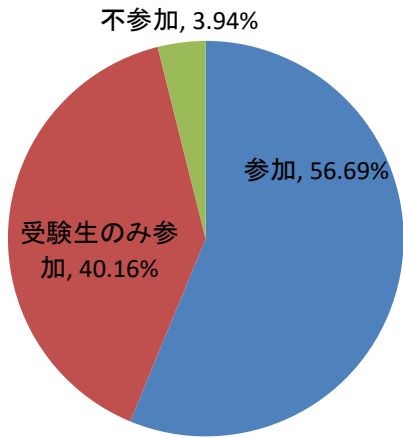

進学比較他校(県外高校出身者)

要覧で参考内容は？

要覧で参考内容は？

見たことのある広告は？(県内高校出身者)

見たことのある広告は？(県内高校出身者)

見たことのある広告は？(県外高校出身者)

見たことのある広告は？(県外高校出身者)

キャリア開発総合学科

保育学科

ホームページ閲覧状況

ホームページ閲覧状況

オープンキャンパス参加有無(県内高校出身者)

オープンキャンパス参加有無(県内高校出身者)

オープンキャンパス参加有無(県外高校出身者)

オープンキャンパス参加有無(県外高校出身者)