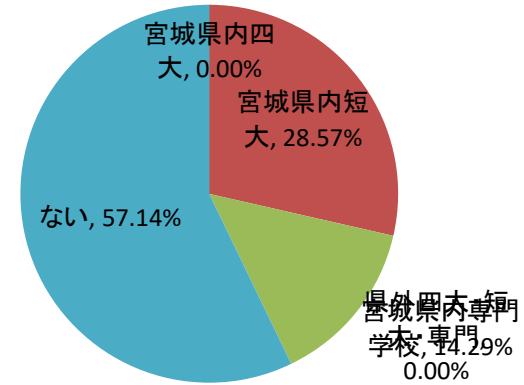

# 新入生保護者アンケート(2022年度)

- 実施期間 2022年4月
- 回答方法 アンケート用紙を配布し記入
- 回答数 以下の通り

	キャリア	保育	全体
配布数	196	88	284
回収数	164	69	233
回答率	84%	78%	82%

キャリア開発総合学科

保護者の関与

保育学科

保護者の関与

受験決定要因

受験決定要因

オープンキャンパス参加有無

オープンキャンパス参加有無

進学比較他校(県内高校出身者)

進学比較他校(県内高校出身者)

キャリア開発総合学科

進学比較他校(県外高校出身者)

保育学科

進学比較他校(県外高校出身者)

要覧で参考内容は？

要覧で参考内容は？

見たことのある広告は？(県内高校出身者)

見たことのある広告は？(県内高校出身者)

見たことのある広告は？(県外高校出身者)

見たことのある広告は？(県外高校出身者)

キャリア開発総合学科