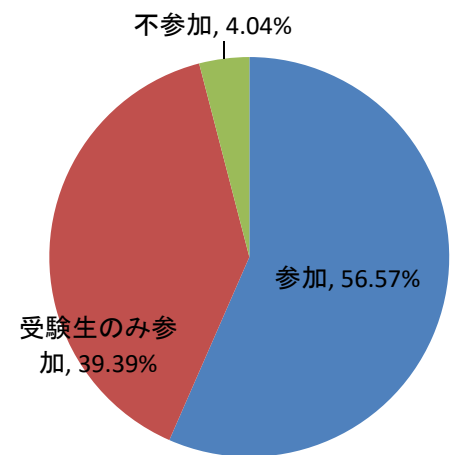

キャリア開発総合学科

進学比較他校(県外高校出身者)

保育学科

進学比較他校(県外高校出身者)

要覧で参考内容は？

要覧で参考内容は？

見たことのある広告は？(県内高校出身者)

見たことのある広告は？(県内高校出身者)

見たことのある広告は？(県外高校出身者)

見たことのある広告は？(県外高校出身者)

キャリア開発総合学科

ホームページ閲覧状況

オープンキャンパス参加有無(県内高校出身者)

オープンキャンパス参加有無(県外高校出身者)

保育学科

ホームページ閲覧状況

オープンキャンパス参加有無(県内高校出身者)

オープンキャンパス参加有無(県外高校出身者)