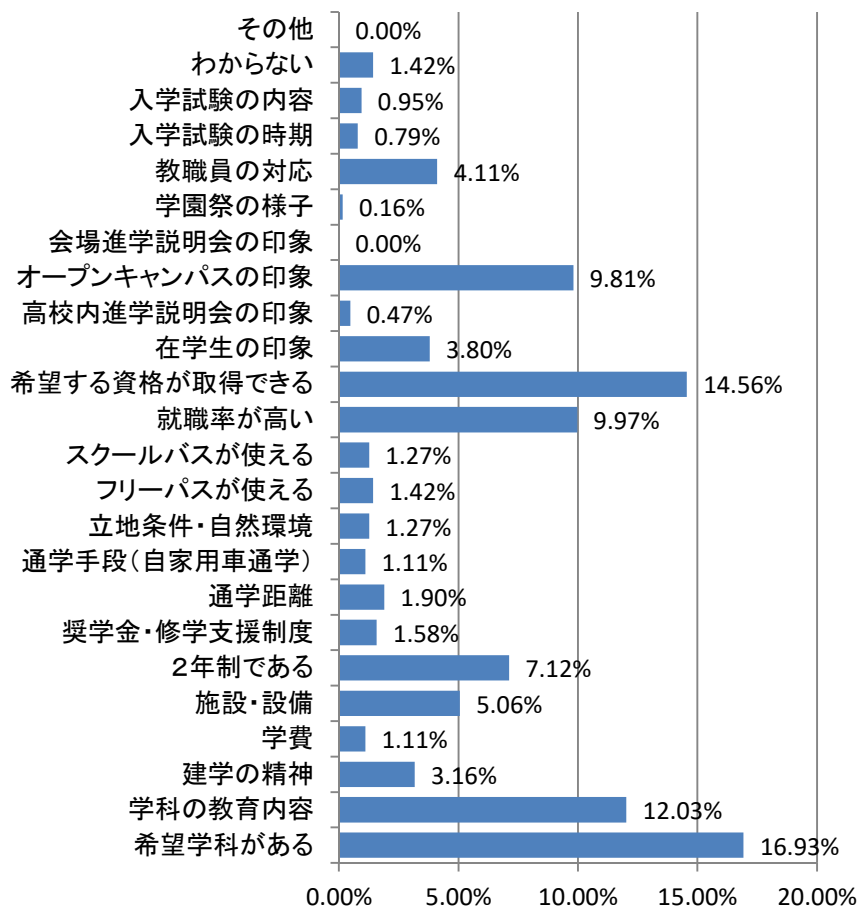

キャリア開発総合学科

保育学科

受験決定要因

受験決定要因

オープンキャンパス参加有無

オープンキャンパス参加有無

進学比較他校(県内高校出身者)

進学比較他校(県内高校出身者)

キャリア開発総合学科

進学比較他校(県外高校出身者)

保育学科

進学比較他校(県外高校出身者)

要覧で参考内容は？

要覧で参考内容は？

見たことのある広告は？(県内高校出身者)

見たことのある広告は？(県内高校出身者)