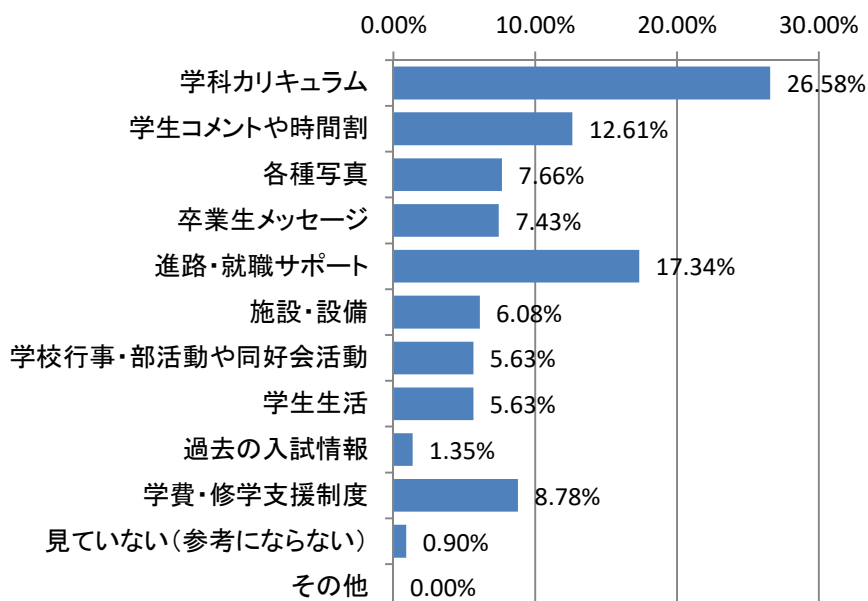

キャリア開発総合学科

保育学科

受験決定要因

受験決定要因

オープンキャンパス参加有無

オープンキャンパス参加有無

進学比較他校(県内高校出身者)

進学比較他校(県内高校出身者)

キャリア開発総合学科

進学比較他校(県外高校出身者)

保育学科

進学比較他校(県外高校出身者)

要覧で参考内容は？

要覧で参考内容は？

見たことのある広告は？(県内高校出身者)

見たことのある広告は？(県内高校出身者)

見たことのある広告は？(県外高校出身者)

見たことのある広告は？(県外高校出身者)

キャリア開発総合学科

ホームページ閲覧状況

オープンキャンパス参加有無(県内高校出身者)

オープンキャンパス参加有無(県外高校出身者)

保育学科

ホームページ閲覧状況