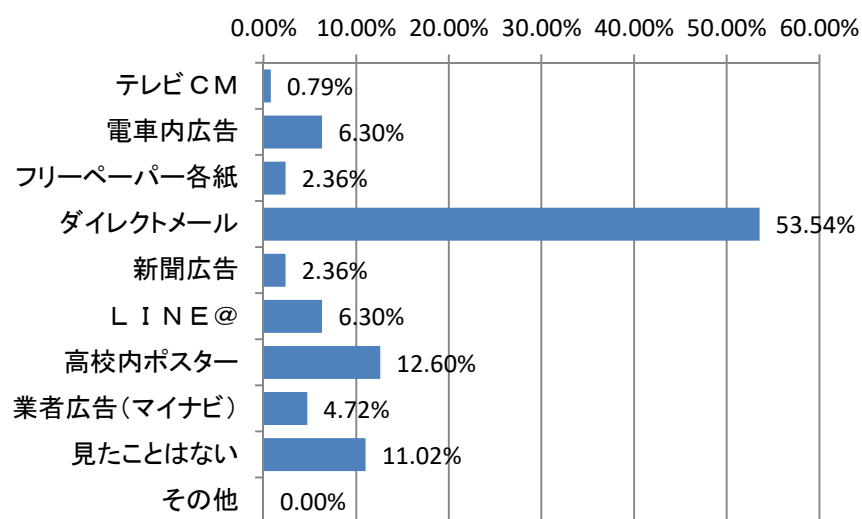

キャリア開発総合学科

保育学科

受験決定要因

受験決定要因

オープンキャンパス参加有無

オープンキャンパス参加有無

進学比較他校(県内高校出身者)

進学比較他校(県内高校出身者)

キャリア開発総合学科

進学比較他校(県外高校出身者)

保育学科

進学比較他校(県外高校出身者)

要覧で参考内容は？

要覧で参考内容は？

見たことのある広告は？(県内高校出身者)

見たことのある広告は？(県内高校出身者)

見たことのある広告は？(県外高校出身者)

見たことのある広告は？(県外高校出身者)

キャリア開発総合学科

ホームページ閲覧状況

オープンキャンパス参加有無(県内高校出身者)

オープンキャンパス参加有無(県外高校出身者)

保育学科

ホームページ閲覧状況