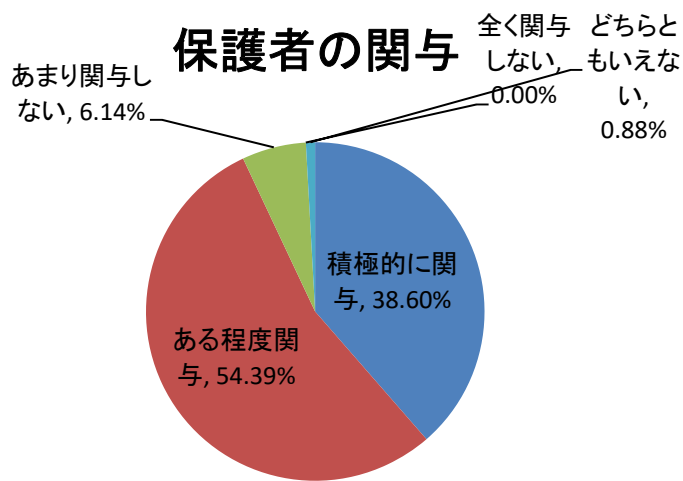

キャリア開発総合学科

保育学科

受験決定要因

受験決定要因

オープンキャンパス参加有無

オープンキャンパス参加有無

進学比較他校(県内高校出身者)

進学比較他校(県内高校出身者)

キャリア開発総合学科

進学比較他校(県外高校出身者)

保育学科

進学比較他校(県外高校出身者)

要覧で参考内容は？

要覧で参考内容は？

見たことのある広告は？(県内高校出身者)

見たことのある広告は？(県内高校出身者)