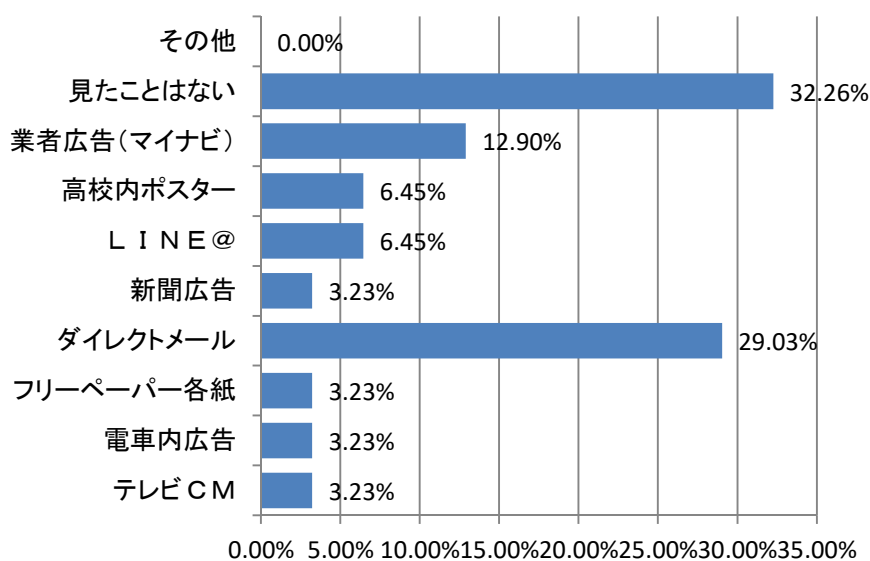

キャリア開発総合学科

進学比較他校(県外高校出身者)

保育学科

進学比較他校(県外高校出身者)

要覧で参考内容は？

要覧で参考内容は？

見たことのある広告は？(県内高校出身者)

見たことのある広告は？(県内高校出身者)

見たことのある広告は？(県外高校出身者)

見たことのある広告は？(県外高校出身者)

キャリア開発総合学科

ホームページ閲覧状況

オープンキャンパス参加有無(県内高校出身者)

オープンキャンパス参加有無(県外高校出身者)

保育学科

ホームページ閲覧状況