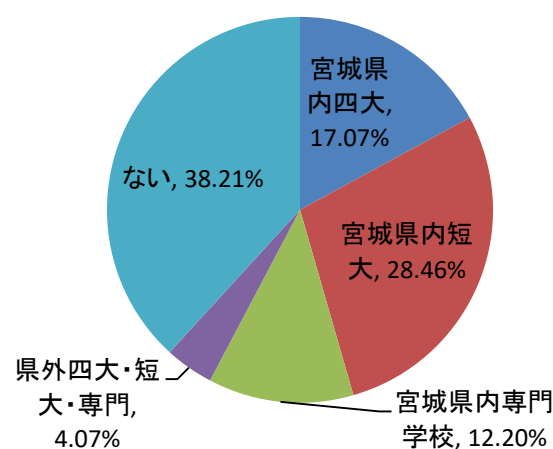

キャリア開発総合学科

保育学科

受験決定要因

受験決定要因

オープンキャンパス参加有無

オープンキャンパス参加有無

進学比較他校(県内高校出身者)

進学比較他校(県内高校出身者)

キャリア開発総合学科

進学比較他校(県外高校出身者)

保育学科

進学比較他校(県外高校出身者)

要覧で参考内容は？

要覧で参考内容は？

見たことのある広告は？(県内高校出身者)

見たことのある広告は？(県内高校出身者)