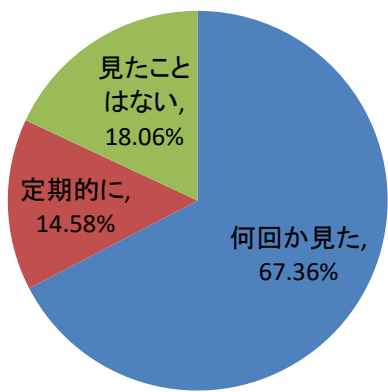

キャリア開発総合学科

進学比較他校(県外高校出身者)

保育学科

進学比較他校(県外高校出身者)

要覧で参考内容は？

要覧で参考内容は？

見たことのある広告は？(県内高校出身者)

見たことのある広告は？(県内高校出身者)

見たことのある広告は？(県外高校出身者)

見たことのある広告は？(県外高校出身者)

キャリア開発総合学科

ホームページ閲覧状況

オープンキャンパス参加有無(県内高校出身者)

オープンキャンパス参加有無(県外高校出身者)

保育学科

ホームページ閲覧状況

オープンキャンパス参加有無(県内高校出身者)

オープンキャンパス参加有無(県外高校出身者)