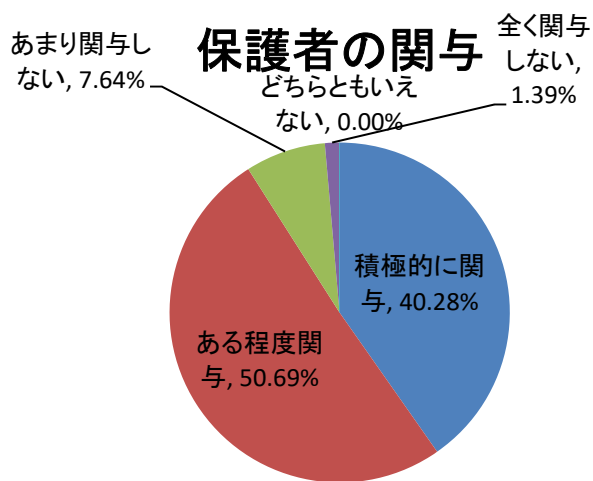

キャリア開発総合学科

保育学科

受験決定要因

受験決定要因

オープンキャンパス参加有無

オープンキャンパス参加有無

進学比較他校(県内高校出身者)

進学比較他校(県内高校出身者)

キャリア開発総合学科

進学比較他校(県外高校出身者)

保育学科

進学比較他校(県外高校出身者)

要覧で参考内容は？

要覧で参考内容は？

見たことのある広告は？(県内高校出身者)

見たことのある広告は？(県内高校出身者)