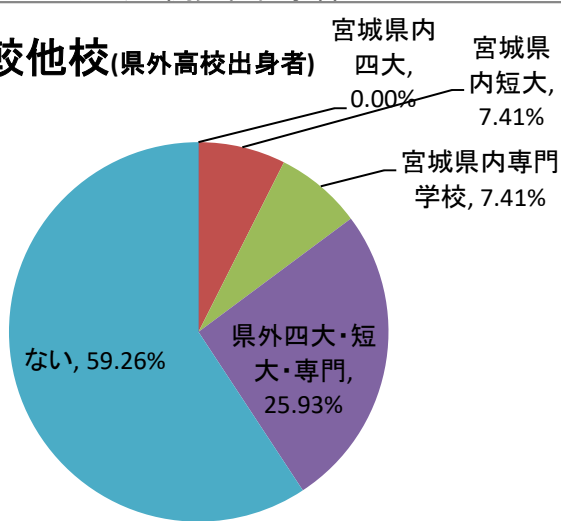

キャリア開発総合学科

保育学科

受験決定要因

受験決定要因

オープンキャンパス参加有無

オープンキャンパス参加有無

進学比較他校(県内高校出身者)

進学比較他校(県内高校出身者)

キャリア開発総合学科

進学比較他校(県外高校出身者)

保育学科

進学比較他校(県外高校出身者)

要覧で参考内容は？

要覧で参考内容は？

見たことのある広告は？(県内高校出身者)

見たことのある広告は？(県内高校出身者)