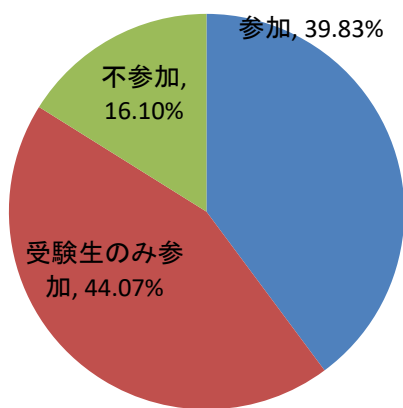

キャリア開発総合学科

進学比較他校(県外高校出身者)

保育学科

進学比較他校(県外高校出身者)

要覧で参考内容は？

要覧で参考内容は？

見たことのある広告は？(県内高校出身者)

見たことのある広告は？(県内高校出身者)

見たことのある広告は？(県外高校出身者)

見たことのある広告は？(県外高校出身者)

キャリア開発総合学科

ホームページ閲覧状況

オープンキャンパス参加有無(県内高校出身者)

オープンキャンパス参加有無(県外高校出身者)

保育学科

ホームページ閲覧状況

オープンキャンパス参加有無(県内高校出身者)

オープンキャンパス参加有無(県外高校出身者)