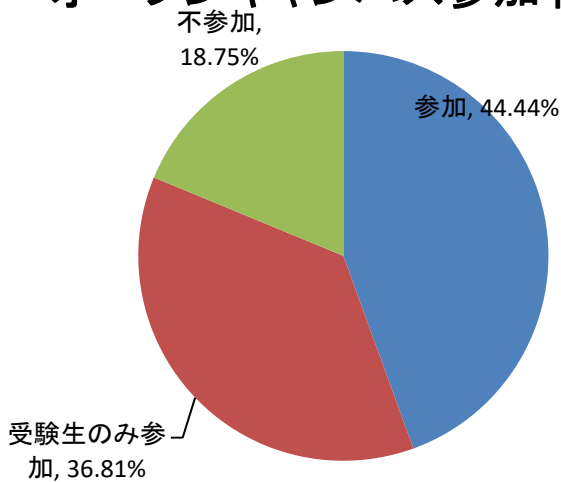

キャリア開発総合学科

保育学科

受験決定要因

受験決定要因

オープンキャンパス参加有無

オープンキャンパス参加有無

進学比較他校(県内高校出身者)

進学比較他校(県内高校出身者)

キャリア開発総合学科

進学比較他校(県外高校出身者)

保育学科

進学比較他校(県外高校出身者)

要覧で参考内容は？

要覧で参考内容は？

見たことのある広告は？(県内高校出身者)

見たことのある広告は？(県内高校出身者)

見たことのある広告は？(県外高校出身者)

見たことのある広告は？(県外高校出身者)

キャリア開発総合学科

ホームページ閲覧状況

オープンキャンパス参加有無(県内高校出身者)

オープンキャンパス参加有無(県外高校出身者)

保育学科

ホームページ閲覧状況