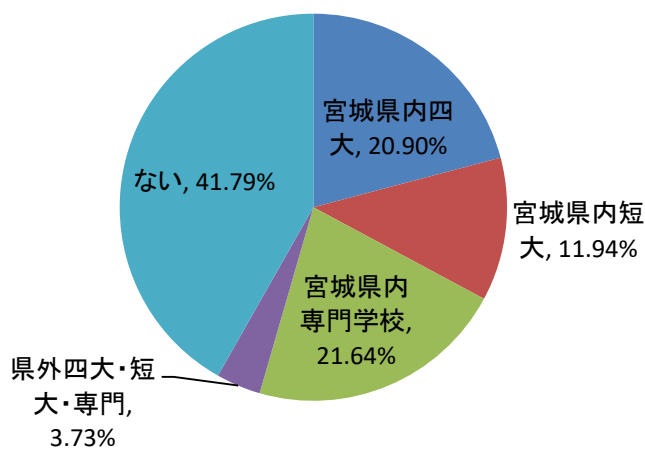

キャリア開発総合学科

保育学科

受験決定要因

受験決定要因

オープンキャンパス参加有無

オープンキャンパス参加有無

進学比較他校(県内高校出身者)

進学比較他校(県内高校出身者)

キャリア開発総合学科

進学比較他校(県外高校出身者)

保育学科

進学比較他校(県外高校出身者)

要覧で参考内容は？

要覧で参考内容は？

見たことのある広告は？(県内高校出身者)

見たことのある広告は？(県内高校出身者)