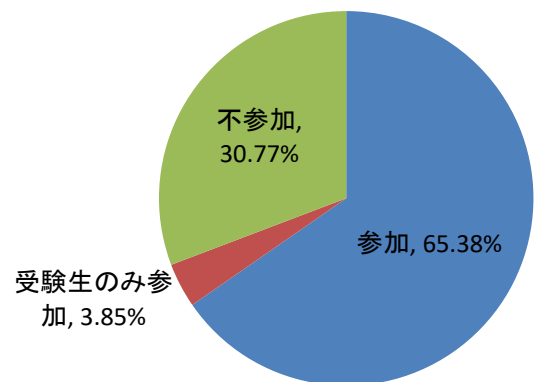

キャリア開発総合学科

進学比較他校(県外高校出身者)

保育学科

進学比較他校(県外高校出身者)

要覧で参考内容は？

要覧で参考内容は？

見たことのある広告は？(県内高校出身者)

見たことのある広告は？(県内高校出身者)

見たことのある広告は？(県外高校出身者)

見たことのある広告は？(県外高校出身者)

キャリア開発総合学科

ホームページ閲覧状況

オープンキャンパス参加有無(県内高校出身者)

オープンキャンパス参加有無(県外高校出身者)

保育学科

ホームページ閲覧状況

オープンキャンパス参加有無(県内高校出身者)

オープンキャンパス参加有無(県外高校出身者)