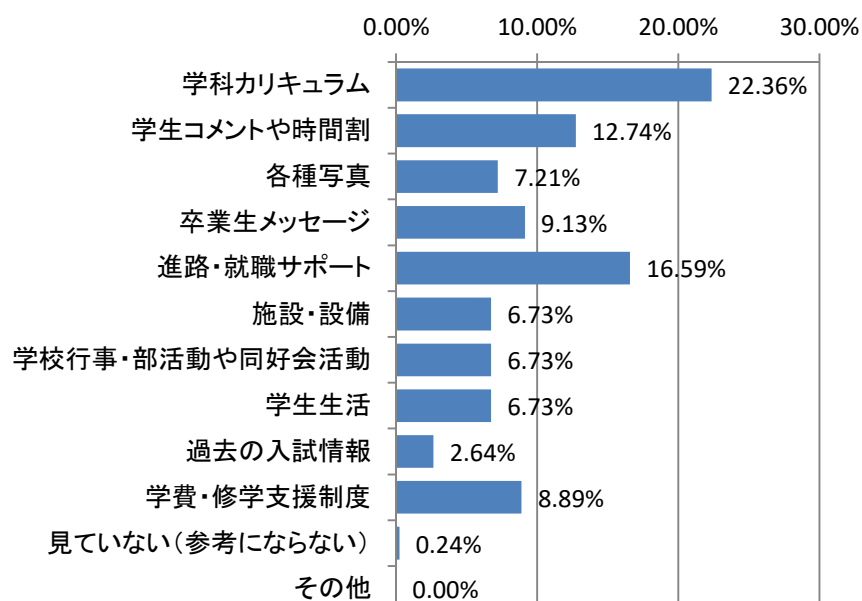

キャリア開発総合学科

保育学科

受験決定要因

受験決定要因

オープンキャンパス参加有無

オープンキャンパス参加有無

進学比較他校(県内高校出身者)

進学比較他校(県内高校出身者)

キャリア開発総合学科

進学比較他校(県外高校出身者)

保育学科

進学比較他校(県外高校出身者)

要覧で参考内容は？

要覧で参考内容は？

見たことのある広告は？(県内高校出身者)

見たことのある広告は？(県内高校出身者)

見たことのある広告は？(県外高校出身者)

見たことのある広告は？(県外高校出身者)

キャリア開発総合学科

ホームページ閲覧状況

オープンキャンパス参加有無(県内高校出身者)

オープンキャンパス参加有無(県外高校出身者)

保育学科

ホームページ閲覧状況