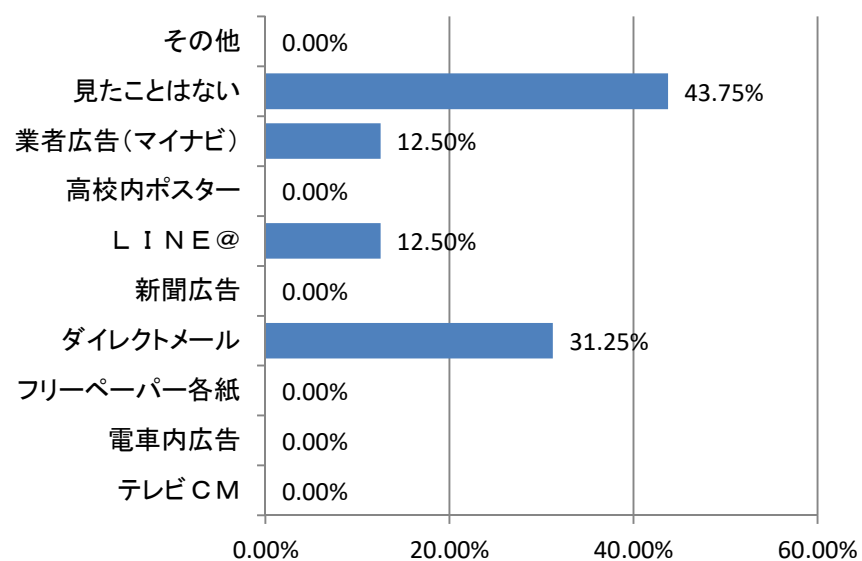

キャリア開発総合学科

保育学科

受験決定要因

受験決定要因

オープンキャンパス参加有無

オープンキャンパス参加有無

進学比較他校(県内高校出身者)

進学比較他校(県内高校出身者)

キャリア開発総合学科

進学比較他校(県外高校出身者)

保育学科

進学比較他校(県外高校出身者)

要覧で参考内容は？

要覧で参考内容は？

見たことのある広告は？(県内高校出身者)

見たことのある広告は？(県内高校出身者)

見たことのある広告は？(県外高校出身者)

見たことのある広告は？(県外高校出身者)

キャリア開発総合学科

ホームページ閲覧状況

オープンキャンパス参加有無(県内高校出身者)

オープンキャンパス参加有無(県外高校出身者)

保育学科

ホームページ閲覧状況