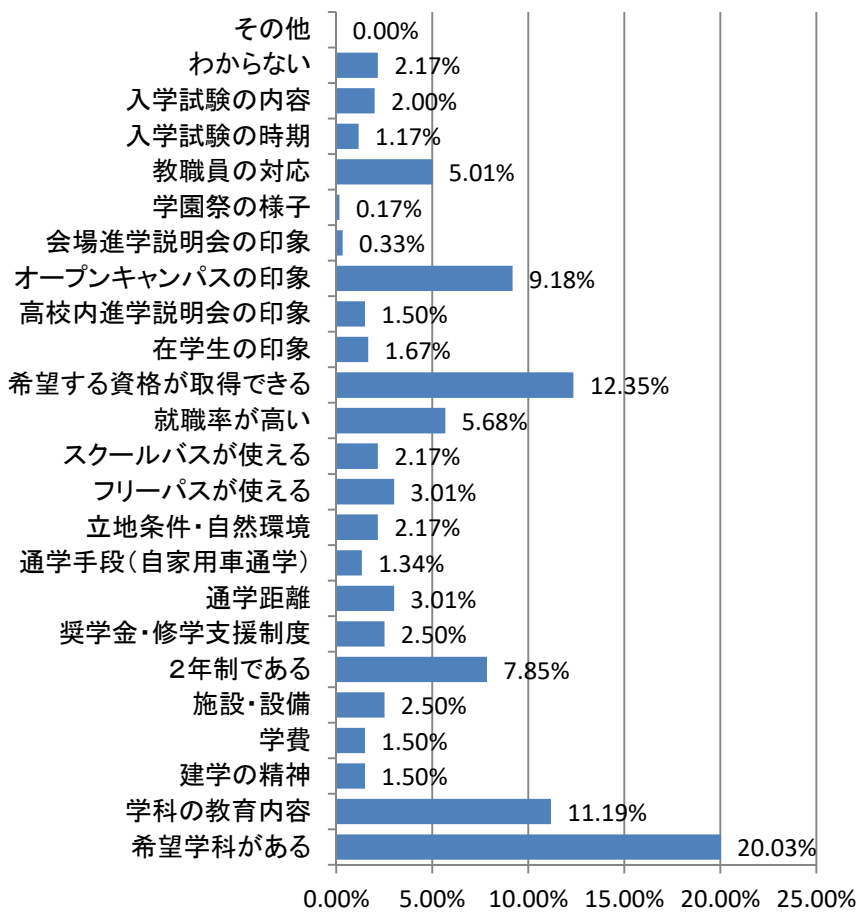

キャリア開発総合学科

保育学科

受験決定要因

受験決定要因

オープンキャンパス参加有無

オープンキャンパス参加有無

進学比較他校(県内高校出身者)

進学比較他校(県内高校出身者)

キャリア開発総合学科

進学比較他校(県外高校出身者)

保育学科

進学比較他校(県外高校出身者)

要覧で参考内容は？

要覧で参考内容は？

見たことのある広告は？(県内高校出身者)

見たことのある広告は？(県内高校出身者)