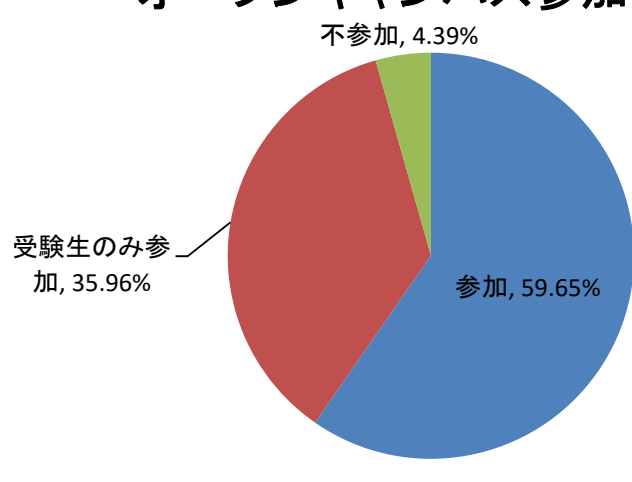

キャリア開発総合学科

保育学科

受験決定要因

受験決定要因

オープンキャンパス参加有無

オープンキャンパス参加有無

進学比較他校(県内高校出身者)

進学比較他校(県内高校出身者)

キャリア開発総合学科

進学比較他校(県外高校出身者)

保育学科

進学比較他校(県外高校出身者)

要覧で参考内容は？

要覧で参考内容は？

見たことのある広告は？(県内高校出身者)

見たことのある広告は？(県内高校出身者)