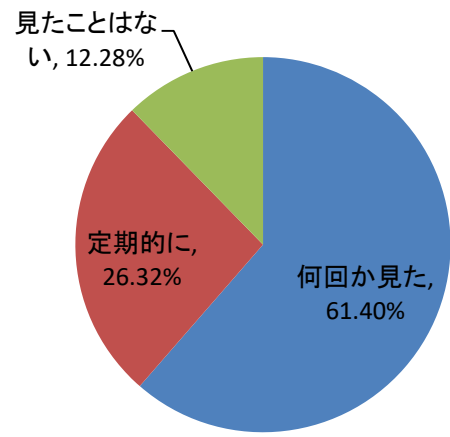

キャリア開発総合学科

進学比較他校(県外高校出身者)

保育学科

進学比較他校(県外高校出身者)

要覧で参考内容は？

要覧で参考内容は？

見たことのある広告は？(県内高校出身者)

見たことのある広告は？(県内高校出身者)

見たことのある広告は？(県外高校出身者)

見たことのある広告は？(県外高校出身者)

キャリア開発総合学科

ホームページ閲覧状況

オープンキャンパス参加有無(県内高校出身者)

オープンキャンパス参加有無(県外高校出身者)

保育学科

ホームページ閲覧状況

オープンキャンパス参加有無(県内高校出身者)

オープンキャンパス参加有無(県外高校出身者)