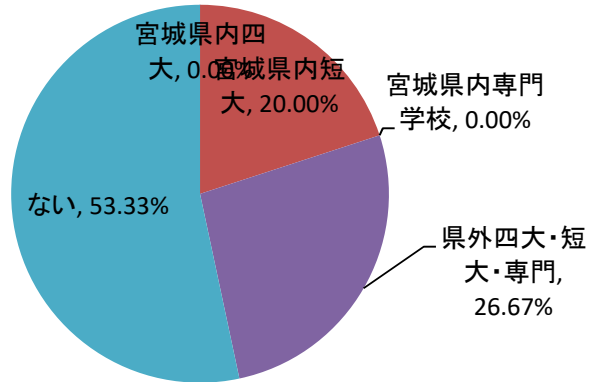

キャリア開発総合学科

保育学科

受験決定要因

受験決定要因

オープンキャンパス参加有無

オープンキャンパス参加有無

進学比較他校(県内高校出身者)

進学比較他校(県内高校出身者)

キャリア開発総合学科

進学比較他校(県外高校出身者)

保育学科

進学比較他校(県外高校出身者)

要覧で参考内容は？

要覧で参考内容は？

見たことのある広告は？(県内高校出身者)

見たことのある広告は？(県内高校出身者)