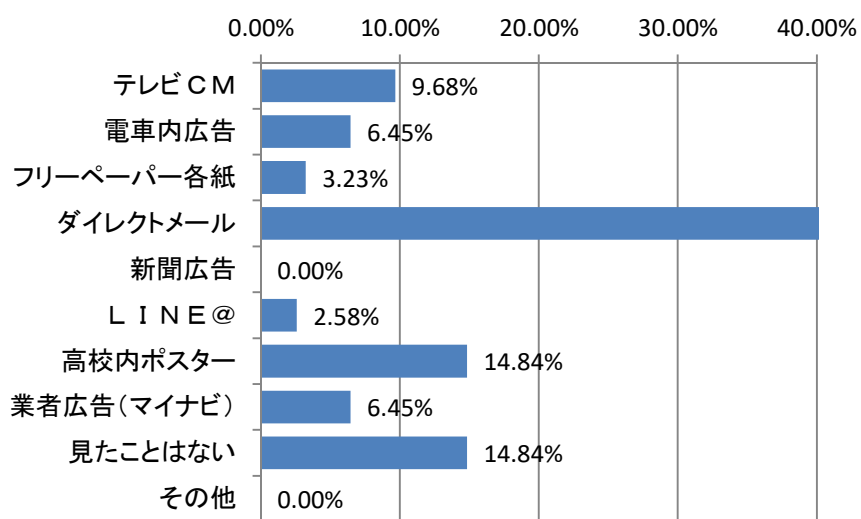

キャリア開発総合学科

保育学科

受験決定要因

受験決定要因

オープンキャンパス参加有無

オープンキャンパス参加有無

進学比較他校(県内高校出身者)

進学比較他校(県内高校出身者)

キャリア開発総合学科

進学比較他校(県外高校出身者)

保育学科

進学比較他校(県外高校出身者)

要覧で参考内容は？

要覧で参考内容は？

見たことのある広告は？(県内高校出身者)

見たことのある広告は？(県内高校出身者)

見たことのある広告は？(県外高校出身者)

見たことのある広告は？(県外高校出身者)

キャリア開発総合学科

ホームページ閲覧状況

オープンキャンパス参加有無(県内高校出身者)

オープンキャンパス参加有無(県外高校出身者)

保育学科

ホームページ閲覧状況