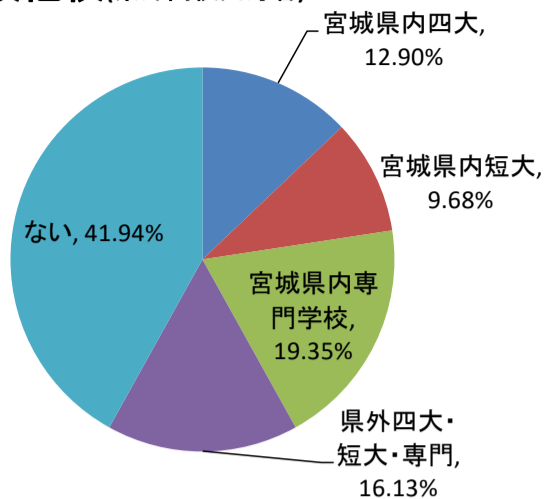

キャリア開発総合学科

保育学科

受験決定要因

受験決定要因

オープンキャンパス参加有無

オープンキャンパス参加有無

進学比較他校(県内高校出身者)

進学比較他校(県内高校出身者)

キャリア開発総合学科

進学比較他校(県外高校出身者)

保育学科

進学比較他校(県外高校出身者)

要覧で参考内容は？

要覧で参考内容は？

見たことのある広告は？(県内高校出身者)

見たことのある広告は？(県内高校出身者)