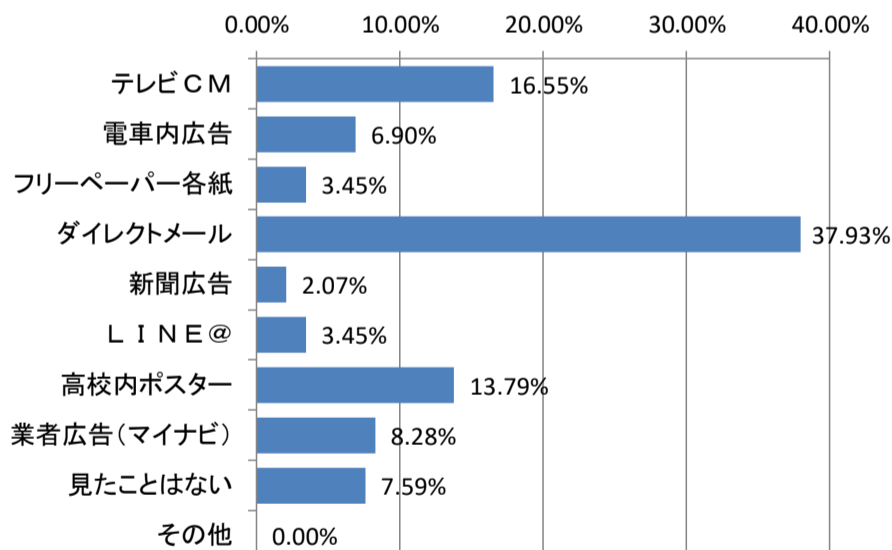

キャリア開発総合学科

保育学科

受験決定要因

受験決定要因

オープンキャンパス参加有無

オープンキャンパス参加有無

進学比較他校(県内高校出身者)

進学比較他校(県内高校出身者)

キャリア開発総合学科

進学比較他校(県外高校出身者)

保育学科

進学比較他校(県外高校出身者)

要覧で参考内容は？

要覧で参考内容は？

見たことのある広告は？(県内高校出身者)

見たことのある広告は？(県内高校出身者)

見たことのある広告は？(県外高校出身者)

見たことのある広告は？(県外高校出身者)

キャリア開発総合学科

ホームページ閲覧状況

保育学科

ホームページ閲覧状況

オープンキャンパス参加有無(県内高校出身者)

オープンキャンパス参加有無(県内高校出身者)