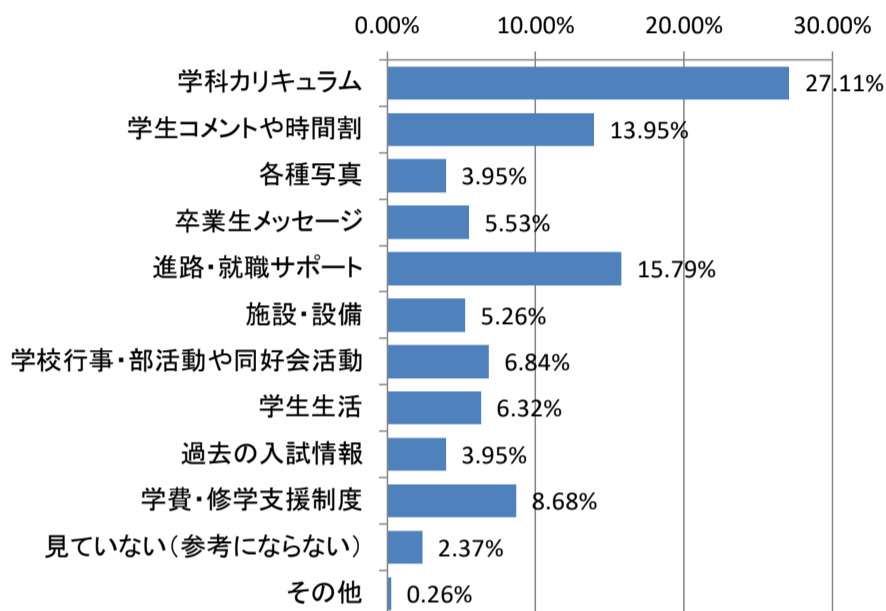

キャリア開発総合学科

保育学科

受験決定要因

受験決定要因

オープンキャンパス参加有無

オープンキャンパス参加有無

進学比較他校(県内高校出身者)

進学比較他校(県内高校出身者)

キャリア開発総合学科

進学比較他校(県外高校出身者)

保育学科

進学比較他校(県外高校出身者)

要覧で参考内容は？

要覧で参考内容は？

見たことのある広告は？(県内高校出身者)

見たことのある広告は？(県内高校出身者)

見たことのある広告は？(県外高校出身者)

見たことのある広告は？(県外高校出身者)

キャリア開発総合学科

ホームページ閲覧状況

保育学科

ホームページ閲覧状況

オープンキャンパス参加有無(県内高校出身者)

オープンキャンパス参加有無(県内高校出身者)