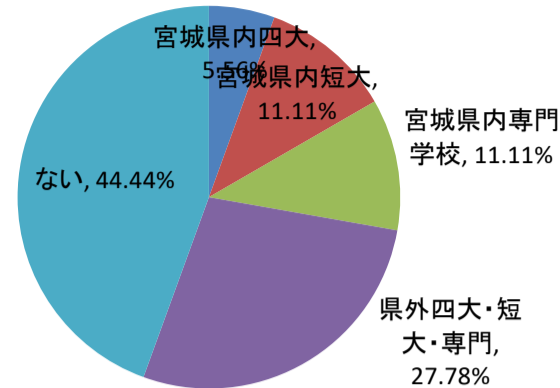

キャリア開発総合学科

保育学科

受験決定要因

受験決定要因

オープンキャンパス参加有無

オープンキャンパス参加有無

進学比較他校(県内高校出身者)

進学比較他校(県内高校出身者)

キャリア開発総合学科

進学比較他校(県外高校出身者)

保育学科

進学比較他校(県外高校出身者)

要覧で参考内容は？

要覧で参考内容は？

見たことのある広告は？(県内高校出身者)

見たことのある広告は？(県内高校出身者)