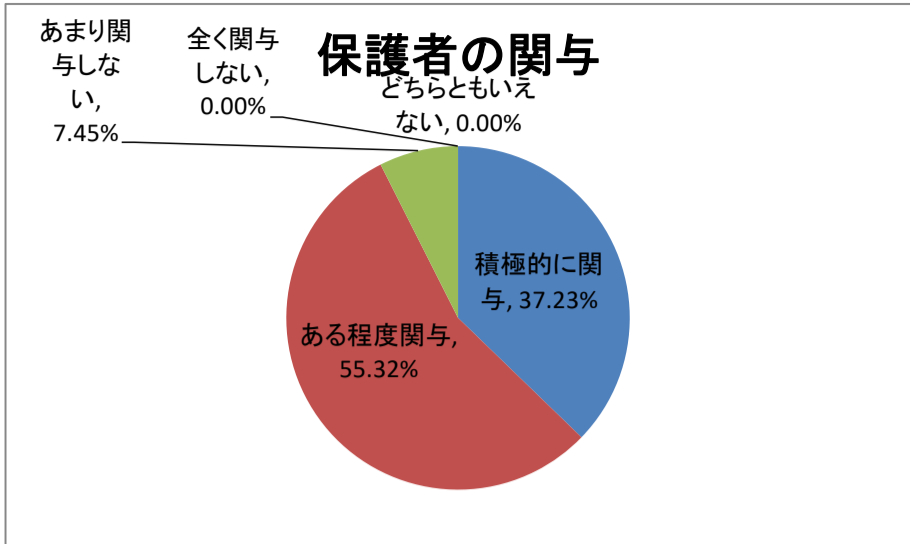

キャリア開発総合学科

保育学科

受験決定要因

受験決定要因

オープンキャンパス参加有無

オープンキャンパス参加有無

進学比較他校(県内高校出身者)

進学比較他校(県内高校出身者)

キャリア開発総合学科

進学比較他校(県外高校出身者)

保育学科

進学比較他校(県外高校出身者)

要覧で参考内容は？

要覧で参考内容は？

見たことのある広告は？(県内高校出身者)

見たことのある広告は？(県内高校出身者)

見たことのある広告は？(県外高校出身者)

見たことのある広告は？(県外高校出身者)

キャリア開発総合学科

ホームページ閲覧状況

保育学科

ホームページ閲覧状況

オープンキャンパス参加有無(県内高校出身者)

オープンキャンパス参加有無(県内高校出身者)