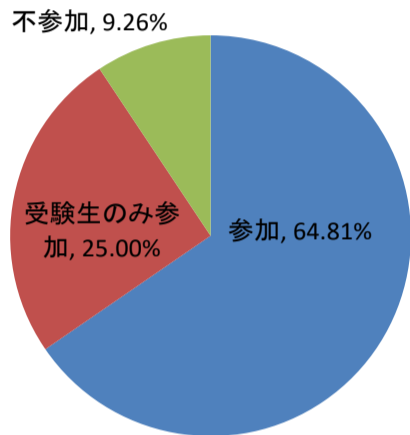

キャリア開発総合学科

進学比較他校(県外高校出身者)

保育学科

進学比較他校(県外高校出身者)

要覧で参考内容は？

要覧で参考内容は？

見たことのある広告は？(県内高校出身者)

見たことのある広告は？(県内高校出身者)

見たことのある広告は？(県外高校出身者)

見たことのある広告は？(県外高校出身者)

キャリア開発総合学科

ホームページ閲覧状況

保育学科

ホームページ閲覧状況

オープンキャンパス参加有無(県内高校出身者)

オープンキャンパス参加有無(県内高校出身者)

オープンキャンパス参加有無(県外高校出身者)

オープンキャンパス参加有無(県外高校出身者)