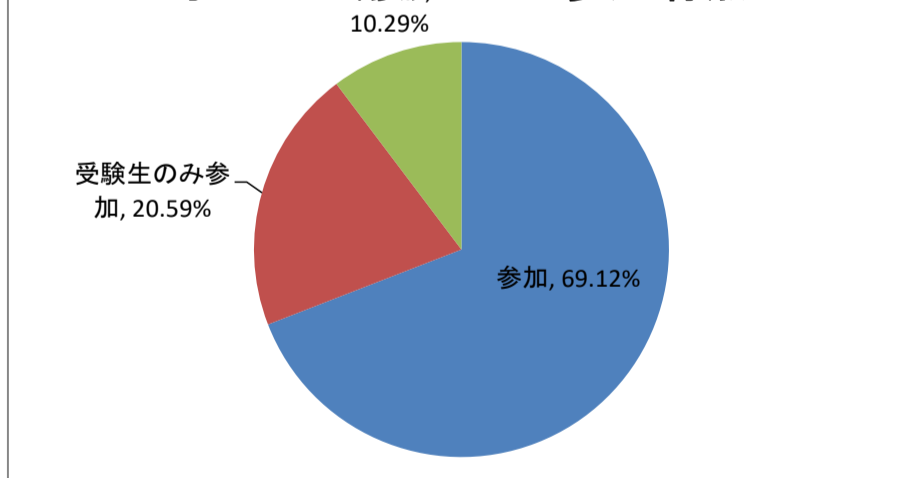

キャリア開発総合学科

保育学科

受験決定要因

受験決定要因

オープンキャンパス参加有無

オープンキャンパス参加有無

進学比較他校(県内高校出身者)

進学比較他校(県内高校出身者)

キャリア開発総合学科

進学比較他校(県外高校出身者)

保育学科

進学比較他校(県外高校出身者)

要覧で参考内容は？

要覧で参考内容は？

見たことのある広告は？(県内高校出身者)

見たことのある広告は？(県内高校出身者)