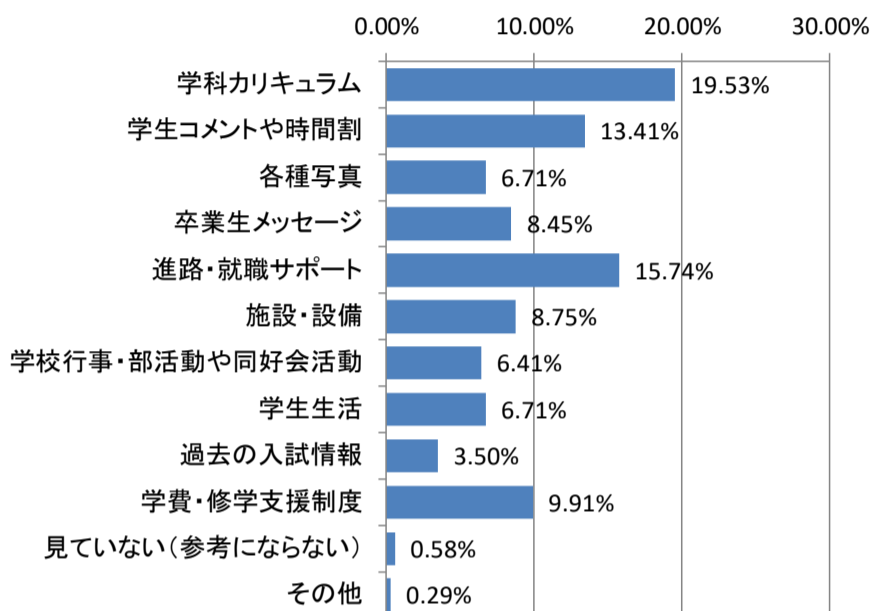

キャリア開発総合学科

保育学科

受験決定要因

受験決定要因

オープンキャンパス参加有無

オープンキャンパス参加有無

進学比較他校(県内高校出身者)

進学比較他校(県内高校出身者)

キャリア開発総合学科

進学比較他校(県外高校出身者)

保育学科

進学比較他校(県外高校出身者)

要覧で参考内容は？

要覧で参考内容は？

見たことのある広告は？(県内高校出身者)

見たことのある広告は？(県内高校出身者)

見たことのある広告は？(県外高校出身者)

見たことのある広告は？(県外高校出身者)

キャリア開発総合学科

ホームページ閲覧状況

保育学科

ホームページ閲覧状況

オープンキャンパス参加有無(県内高校出身者)

オープンキャンパス参加有無(県内高校出身者)