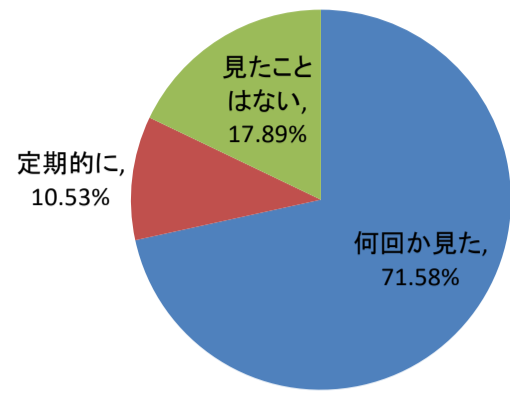

キャリア開発総合学科

進学比較他校(県外高校出身者)

保育学科

進学比較他校(県外高校出身者)

要覧で参考内容は？

要覧で参考内容は？

見たことのある広告は？(県内高校出身者)

見たことのある広告は？(県内高校出身者)

見たことのある広告は？(県外高校出身者)

見たことのある広告は？(県外高校出身者)

キャリア開発総合学科

ホームページ閲覧状況

保育学科

ホームページ閲覧状況

オープンキャンパス参加有無(県内高校出身者)

オープンキャンパス参加有無(県内高校出身者)

オープンキャンパス参加有無(県外高校出身者)

オープンキャンパス参加有無(県外高校出身者)