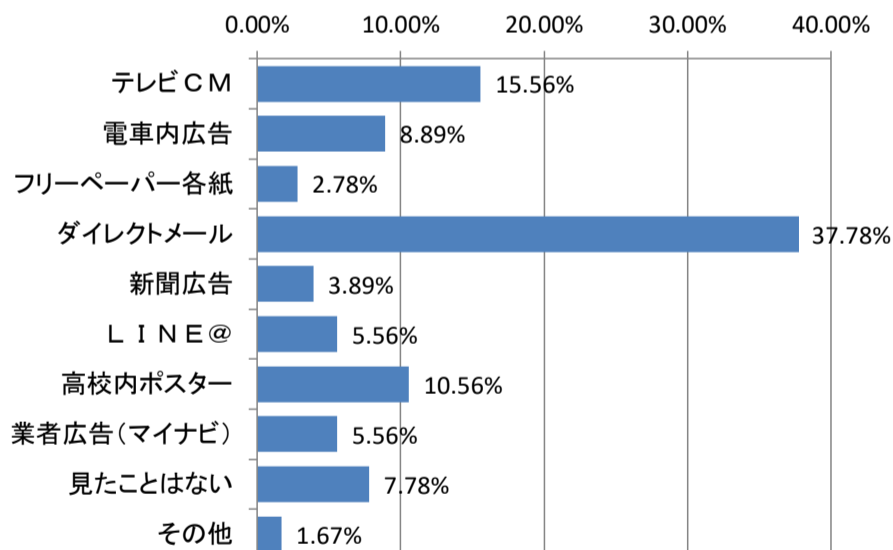

キャリア開発総合学科

保育学科

受験決定要因

受験決定要因

オープンキャンパス参加有無

オープンキャンパス参加有無

進学比較他校(県内高校出身者)

進学比較他校(県内高校出身者)

キャリア開発総合学科

進学比較他校(県外高校出身者)

保育学科

進学比較他校(県外高校出身者)

要覧で参考内容は？

要覧で参考内容は？

見たことのある広告は？(県内高校出身者)

見たことのある広告は？(県内高校出身者)

見たことのある広告は？(県外高校出身者)

見たことのある広告は？(県外高校出身者)

キャリア開発総合学科

ホームページ閲覧状況

保育学科

ホームページ閲覧状況

オープンキャンパス参加有無(県内高校出身者)

オープンキャンパス参加有無(県内高校出身者)