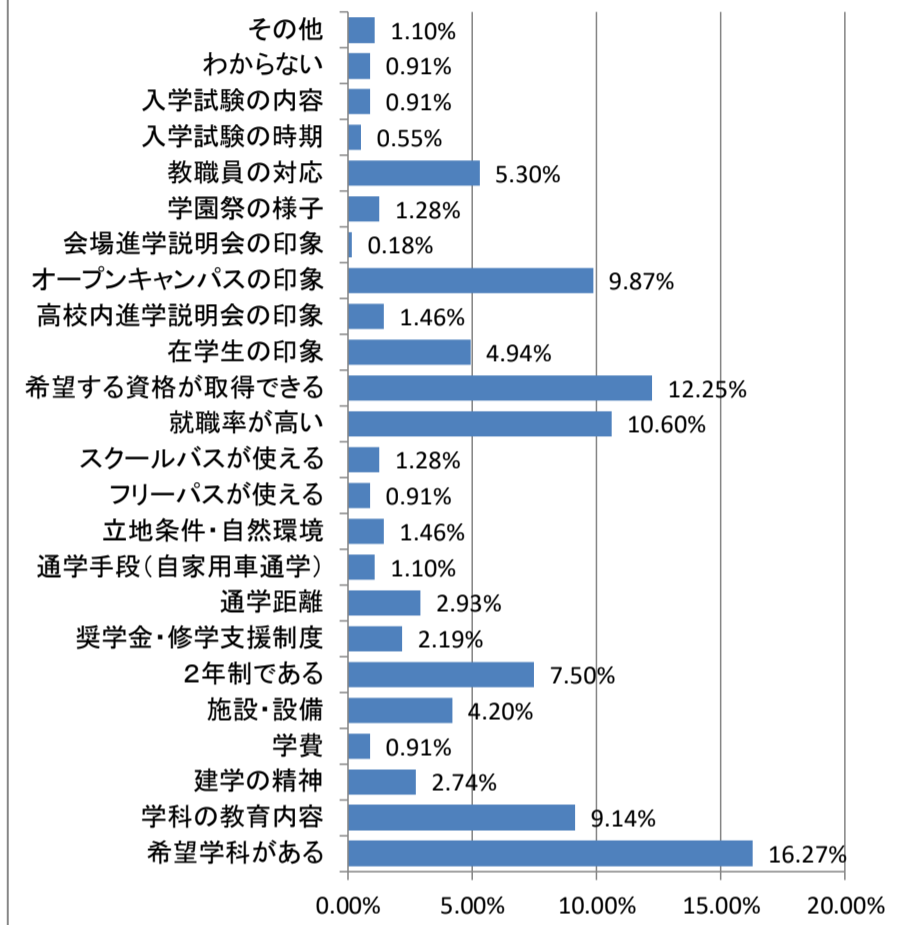

キャリア開発総合学科

保育学科

受験決定要因

受験決定要因

オープンキャンパス参加有無

オープンキャンパス参加有無

進学比較他校(県内高校出身者)

進学比較他校(県内高校出身者)

キャリア開発総合学科

進学比較他校(県外高校出身者)

保育学科

進学比較他校(県外高校出身者)

要覧で参考内容は？

要覧で参考内容は？

見たことのある広告は？(県内高校出身者)

見たことのある広告は？(県内高校出身者)