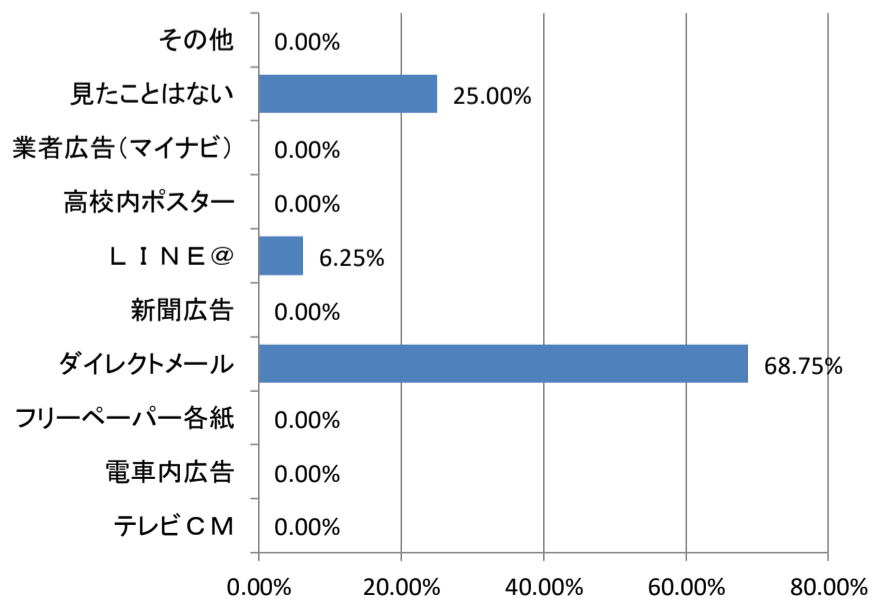

キャリア開発総合学科

保育学科

受験決定要因

受験決定要因

オープンキャンパス参加有無

オープンキャンパス参加有無

進学比較他校(県内高校出身者)

進学比較他校(県内高校出身者)

キャリア開発総合学科

進学比較他校(県外高校出身者)

保育学科

進学比較他校(県外高校出身者)

要覧で参考内容は？

要覧で参考内容は？

見たことのある広告は？(県内高校出身者)

見たことのある広告は？(県内高校出身者)

見たことのある広告は？(県外高校出身者)

見たことのある広告は？(県外高校出身者)

キャリア開発総合学科

ホームページ閲覧状況

保育学科

ホームページ閲覧状況

オープンキャンパス参加有無(県内高校出身者)

オープンキャンパス参加有無(県内高校出身者)