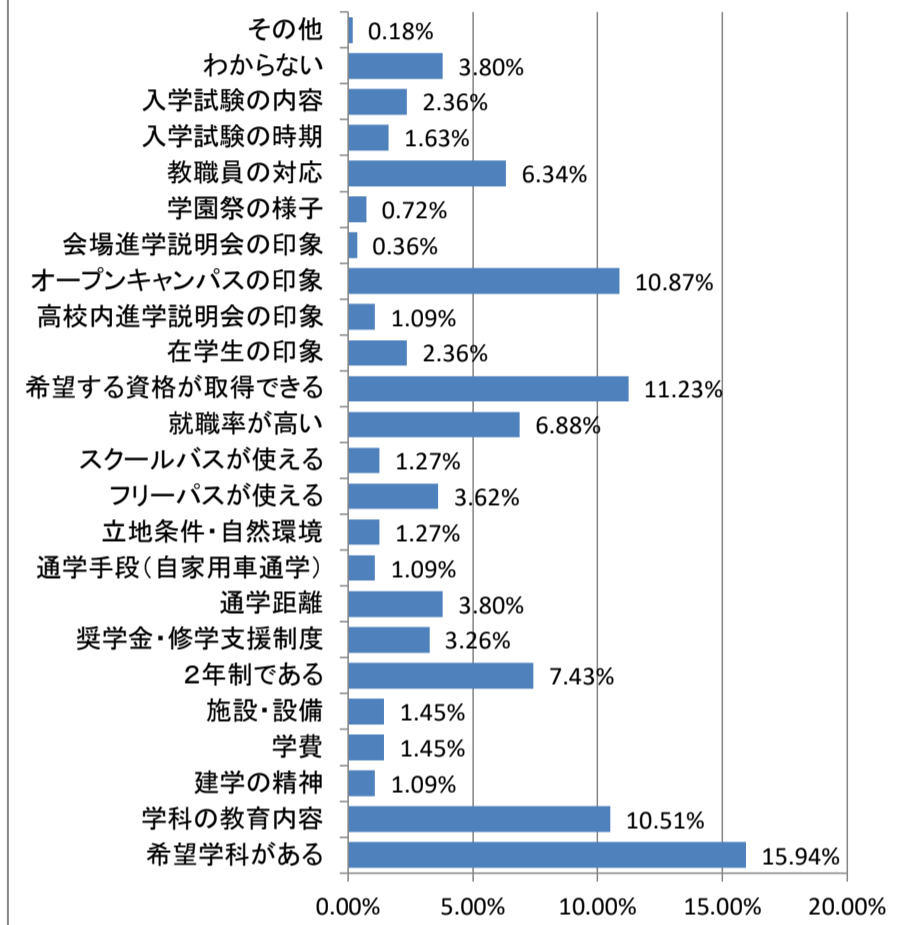

キャリア開発総合学科

保育学科

受験決定要因

受験決定要因

オープンキャンパス参加有無

オープンキャンパス参加有無

進学比較他校(県内高校出身者)

進学比較他校(県内高校出身者)

キャリア開発総合学科

進学比較他校(県外高校出身者)

保育学科

進学比較他校(県外高校出身者)

要覧で参考内容は？

要覧で参考内容は？

見たことのある広告は？(県内高校出身者)

見たことのある広告は？(県内高校出身者)