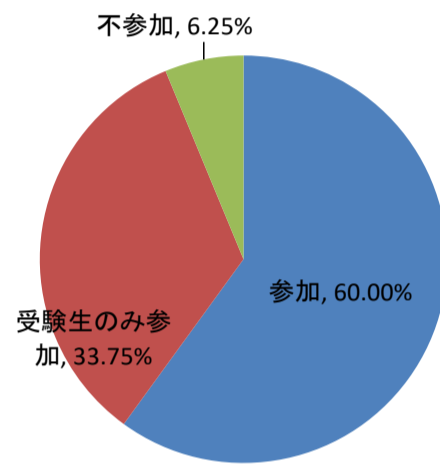

キャリア開発総合学科

進学比較他校(県外高校出身者)

保育学科

進学比較他校(県外高校出身者)

要覧で参考内容は？

要覧で参考内容は？

見たことのある広告は？(県内高校出身者)

見たことのある広告は？(県内高校出身者)

見たことのある広告は？(県外高校出身者)

見たことのある広告は？(県外高校出身者)

キャリア開発総合学科

ホームページ閲覧状況

保育学科

ホームページ閲覧状況

オープンキャンパス参加有無(県内高校出身者)

オープンキャンパス参加有無(県内高校出身者)

オープンキャンパス参加有無(県外高校出身者)

オープンキャンパス参加有無(県外高校出身者)