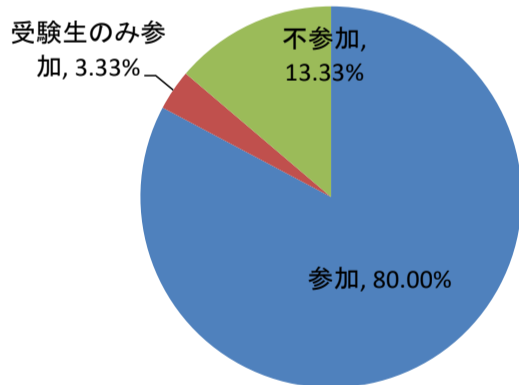

キャリア開発総合学科

進学比較他校(県外高校出身者)

保育学科

進学比較他校(県外高校出身者)

要覧で参考内容は？

要覧で参考内容は？

見たことのある広告は？(県内高校出身者)

見たことのある広告は？(県内高校出身者)

見たことのある広告は？(県外高校出身者)

見たことのある広告は？(県外高校出身者)

キャリア開発総合学科

ホームページ閲覧状況

保育学科

ホームページ閲覧状況

オープンキャンパス参加有無(県内高校出身者)

オープンキャンパス参加有無(県内高校出身者)

オープンキャンパス参加有無(県外高校出身者)

オープンキャンパス参加有無(県外高校出身者)