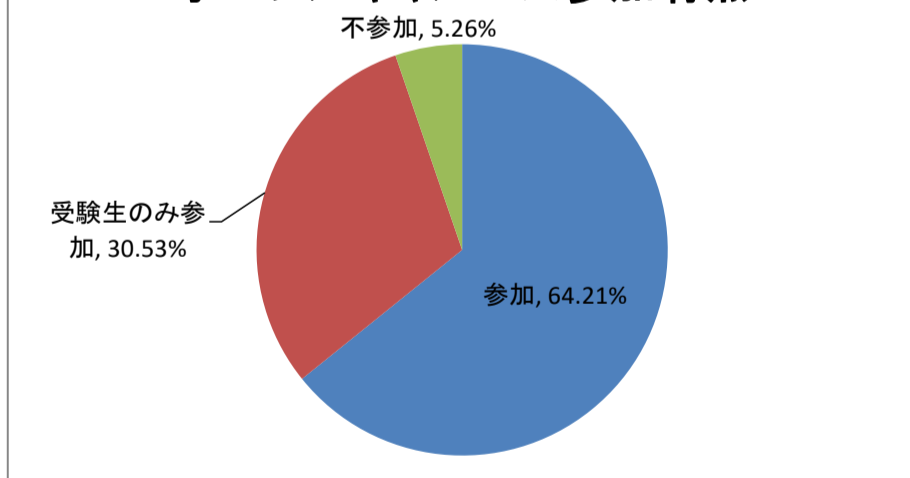

キャリア開発総合学科

保育学科

受験決定要因

受験決定要因

オープンキャンパス参加有無

オープンキャンパス参加有無

進学比較他校(県内高校出身者)

進学比較他校(県内高校出身者)

キャリア開発総合学科

進学比較他校(県外高校出身者)

保育学科

進学比較他校(県外高校出身者)

要覧で参考内容は？

要覧で参考内容は？

見たことのある広告は？(県内高校出身者)

見たことのある広告は？(県内高校出身者)