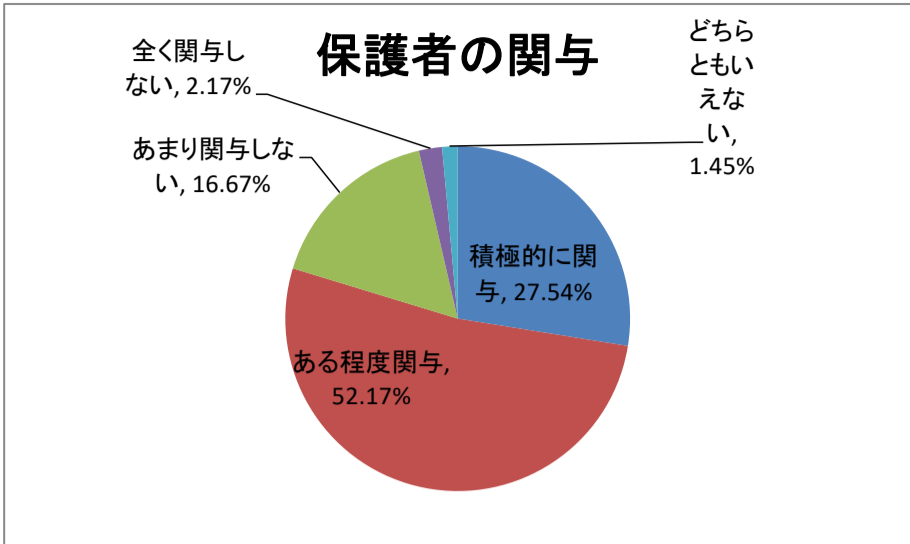

キャリア開発総合学科

保育学科

受験決定要因

受験決定要因

オープンキャンパス参加有無

オープンキャンパス参加有無

進学比較他校(県内高校出身者)

進学比較他校(県内高校出身者)

キャリア開発総合学科

進学比較他校(県外高校出身者)

保育学科

進学比較他校(県外高校出身者)

要覧で参考内容は？

要覧で参考内容は？

見たことのある広告は？(県内高校出身者)

見たことのある広告は？(県内高校出身者)

見たことのある広告は？(県外高校出身者)

見たことのある広告は？(県外高校出身者)

キャリア開発総合学科

ホームページ閲覧状況

保育学科

ホームページ閲覧状況

オープンキャンパス参加有無(県内高校出身者)

オープンキャンパス参加有無(県内高校出身者)