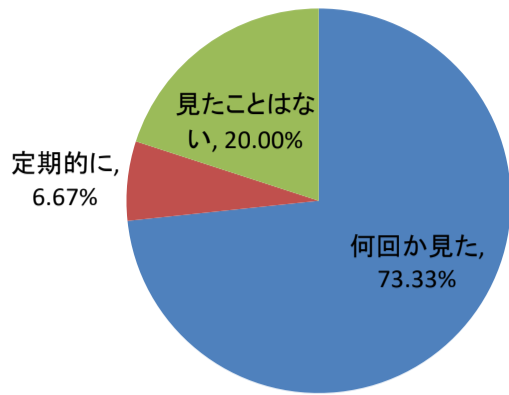

キャリア開発総合学科

進学比較他校(県外高校出身者)

保育学科

進学比較他校(県外高校出身者)

要覧で参考内容は？

要覧で参考内容は？

見たことのある広告は？(県内高校出身者)

見たことのある広告は？(県内高校出身者)

見たことのある広告は？(県外高校出身者)

見たことのある広告は？(県外高校出身者)

キャリア開発総合学科

ホームページ閲覧状況

保育学科

ホームページ閲覧状況

オープンキャンパス参加有無(県内高校出身者)

オープンキャンパス参加有無(県内高校出身者)

オープンキャンパス参加有無(県外高校出身者)

オープンキャンパス参加有無(県外高校出身者)