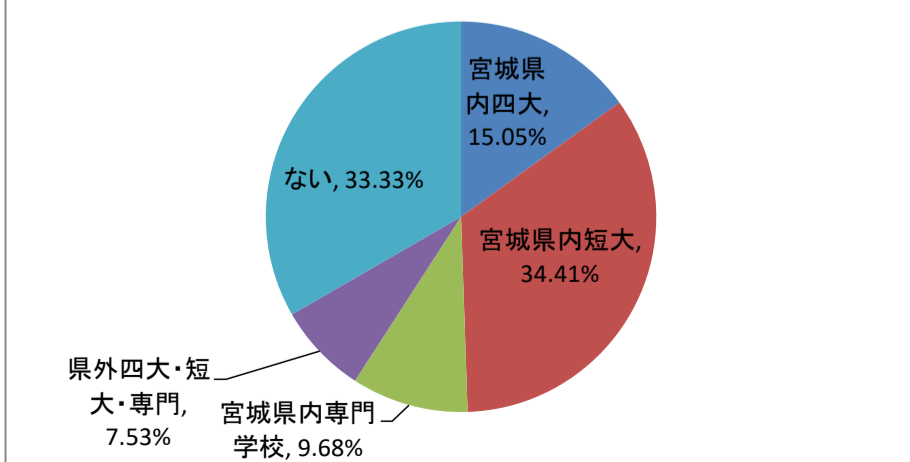

キャリア開発総合学科

保育学科

受験決定要因

受験決定要因

オープンキャンパス参加有無

オープンキャンパス参加有無

進学比較他校(県内高校出身者)

進学比較他校(県内高校出身者)

キャリア開発総合学科

進学比較他校(県外高校出身者)

保育学科

進学比較他校(県外高校出身者)

要覧で参考内容は？

要覧で参考内容は？

見たことのある広告は？(県内高校出身者)

見たことのある広告は？(県内高校出身者)