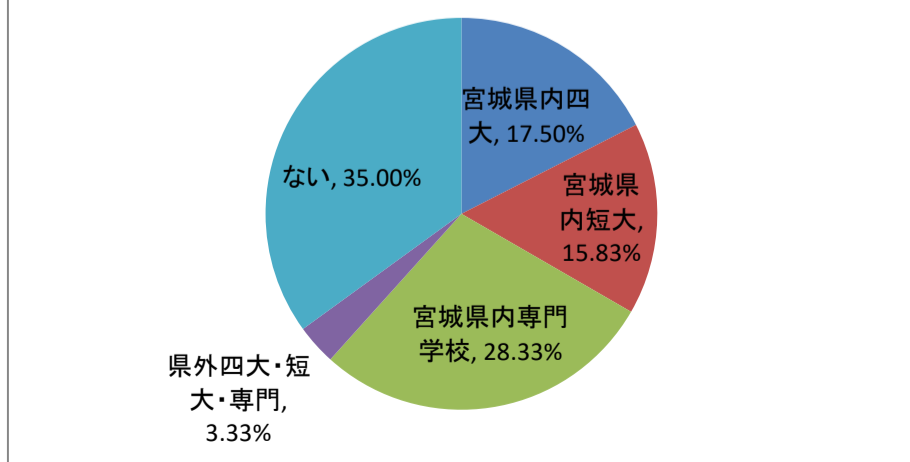

キャリア開発総合学科

保育学科

受験決定要因

受験決定要因

オープンキャンパス参加有無

オープンキャンパス参加有無

進学比較他校(県内高校出身者)

進学比較他校(県内高校出身者)

キャリア開発総合学科

進学比較他校(県外高校出身者)

保育学科

進学比較他校(県外高校出身者)

要覧で参考内容は？

要覧で参考内容は？

見たことのある広告は？(県内高校出身者)

見たことのある広告は？(県内高校出身者)