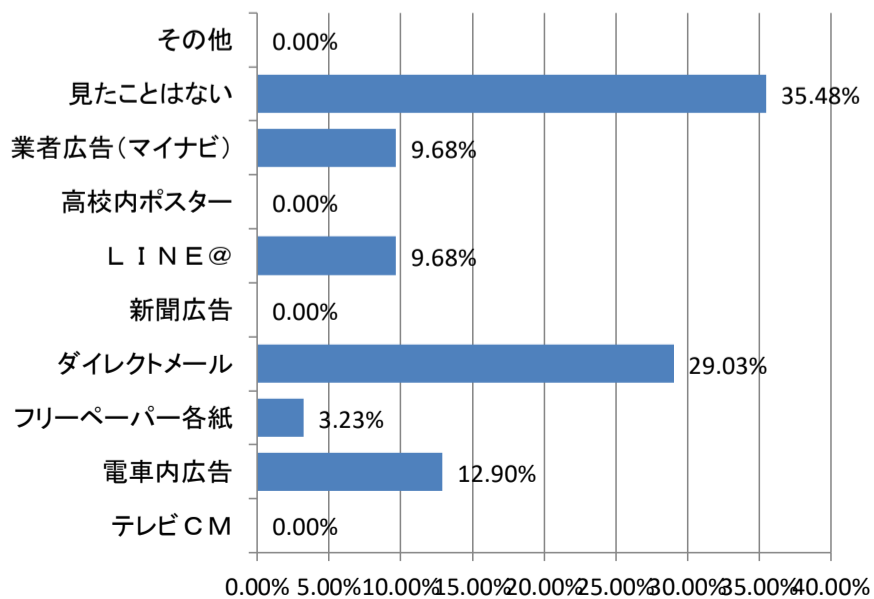

キャリア開発総合学科

保育学科

受験決定要因

受験決定要因

オープンキャンパス参加有無

オープンキャンパス参加有無

進学比較他校(県内高校出身者)

進学比較他校(県内高校出身者)

キャリア開発総合学科

進学比較他校(県外高校出身者)

保育学科

進学比較他校(県外高校出身者)

要覧で参考内容は？

要覧で参考内容は？

見たことのある広告は？(県内高校出身者)

見たことのある広告は？(県内高校出身者)

見たことのある広告は？(県外高校出身者)

見たことのある広告は？(県外高校出身者)

キャリア開発総合学科

ホームページ閲覧状況

保育学科

ホームページ閲覧状況

オープンキャンパス参加有無(県内高校出身者)

オープンキャンパス参加有無(県内高校出身者)